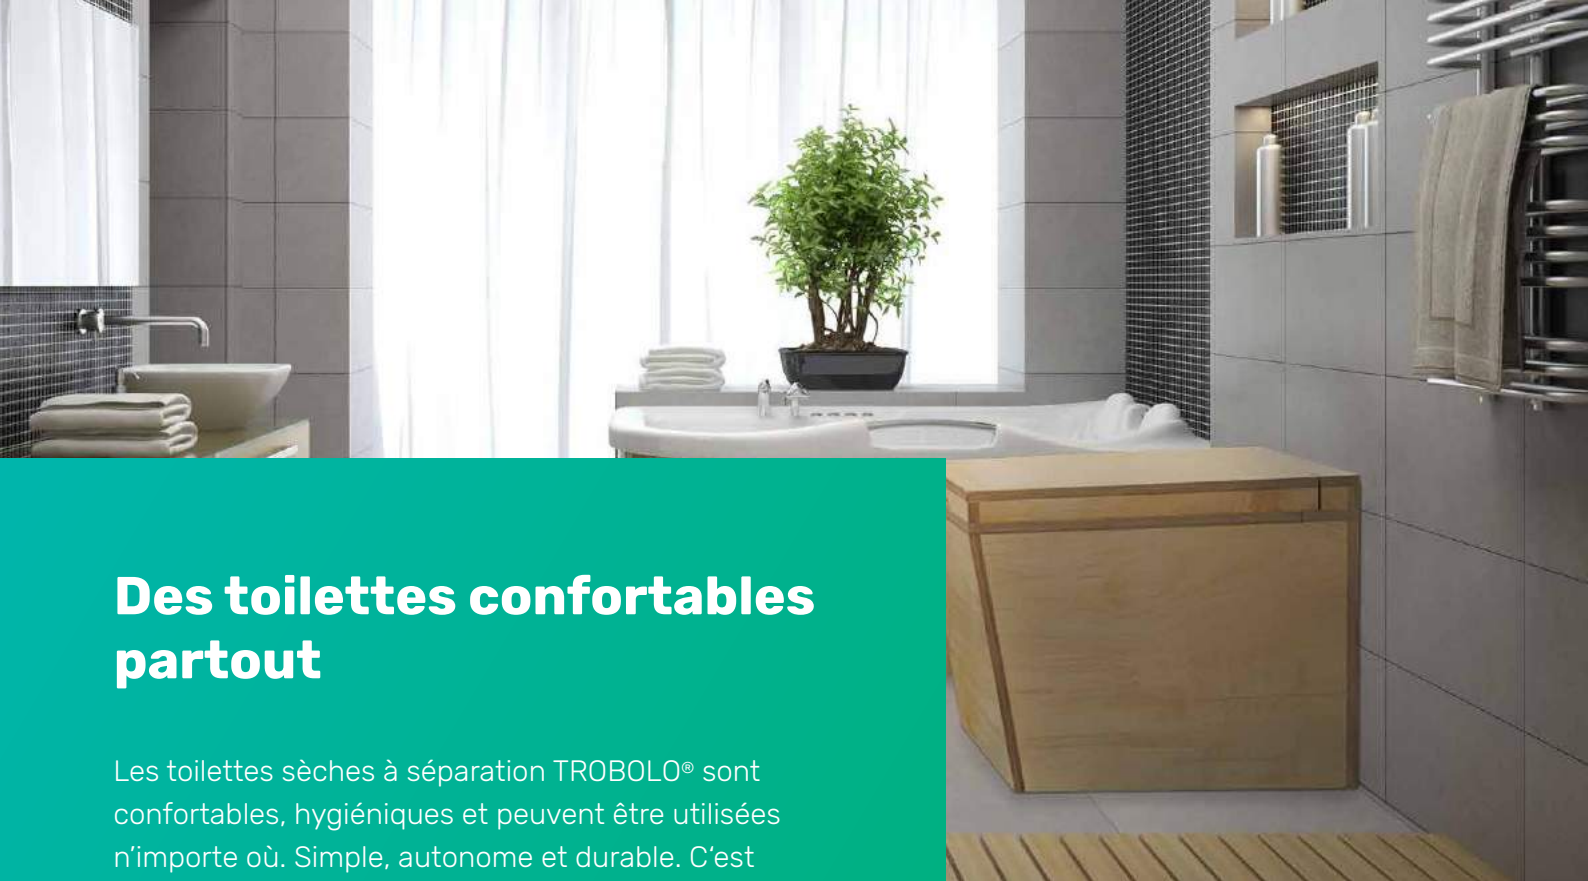

**Toilettes sèches
à séparation
TROBOLO®**

www.trobolo.com

Des toilettes confortables partout

Les toilettes sèches à séparation TROBOLO® sont confortables, hygiéniques et peuvent être utilisées n'importe où. Simple, autonome et durable. C'est TROBOLO®, une solution propre.

Les avantages des toilettes à séparation TROBOLO®

Autonomie

Vous ne disposez pas de raccordement à l'eau ou au tout-à-l'égout ? Pas de problème, les toilettes sèches à séparation TROBOLO® sont autonomes et hygiéniques.