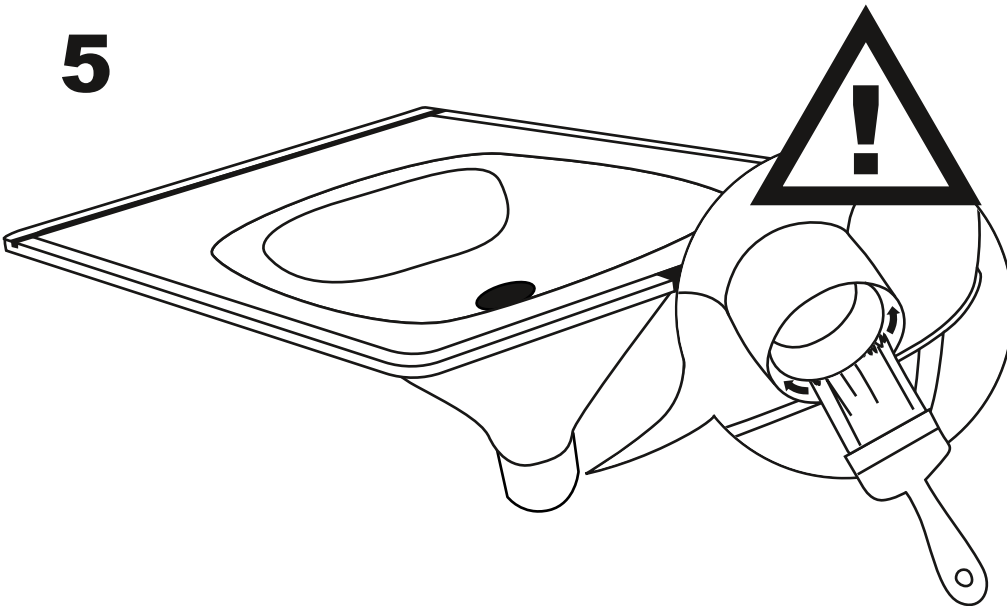

5

Silicone oil
Silikonöl / Huile pour silicone

6