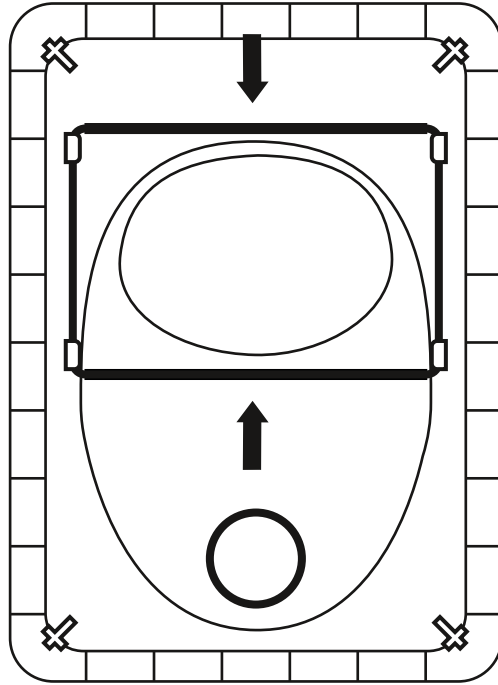

2

IKPXX1462

3