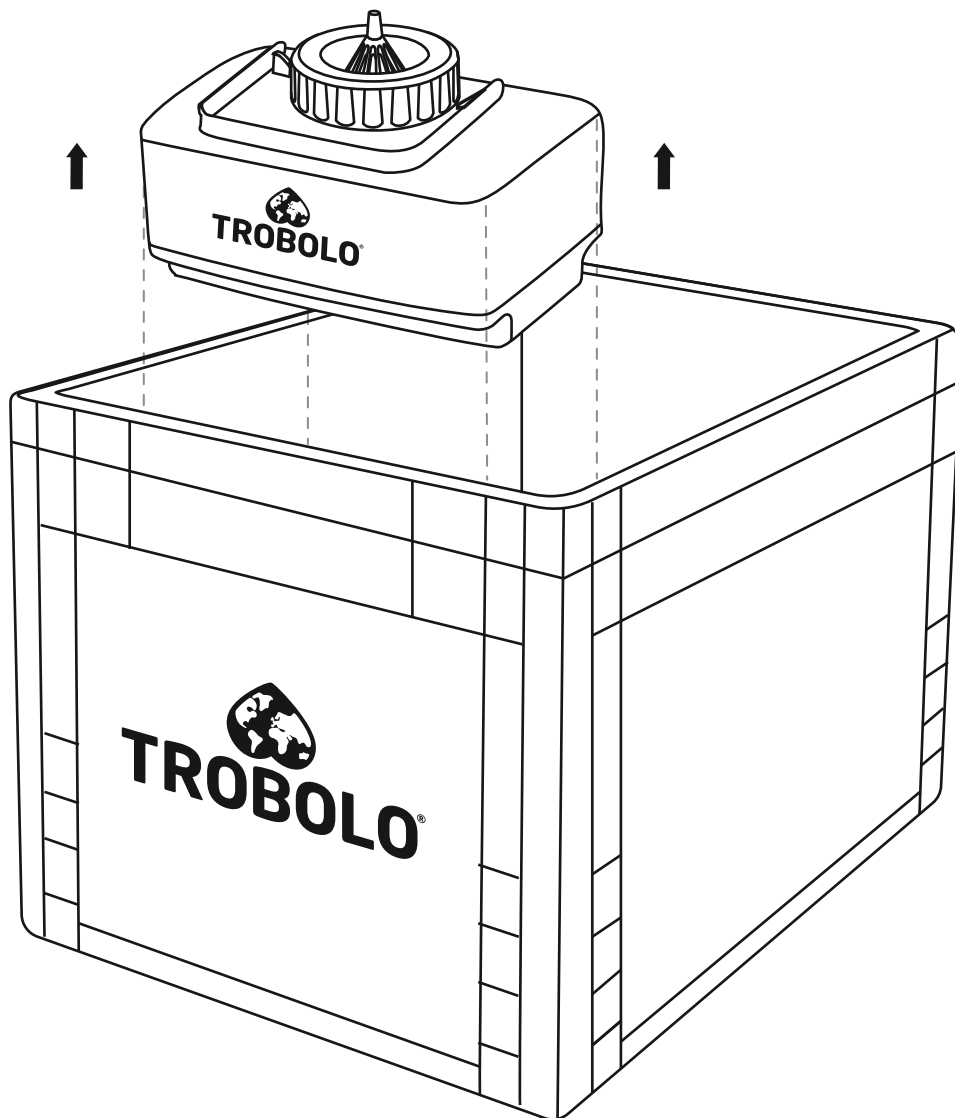

Emptying

Entleerung / Vidange

1