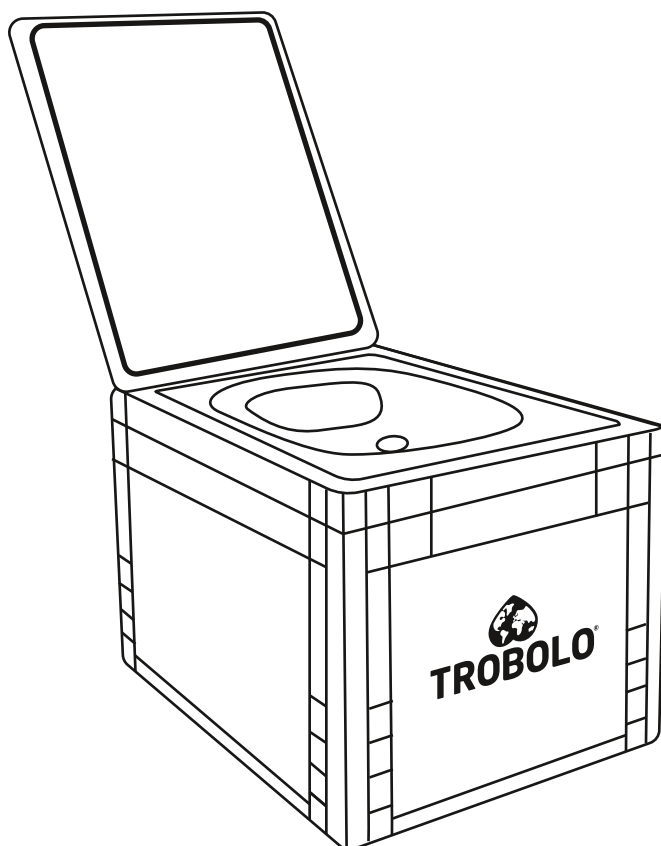

TROBOLO®

TROBOLO BilaBox

User manual

Nutzungsanleitung / Guide d'utilisation

MAN.BOXX1460.7

KB0XX1463

Box

Kiste

Boîte

U8XX1464

Composting toilet insert TROBOLO BilaBox

Trenntoiletten Einsatz

Séparateur

DB0XX1465

Lid

Deckel