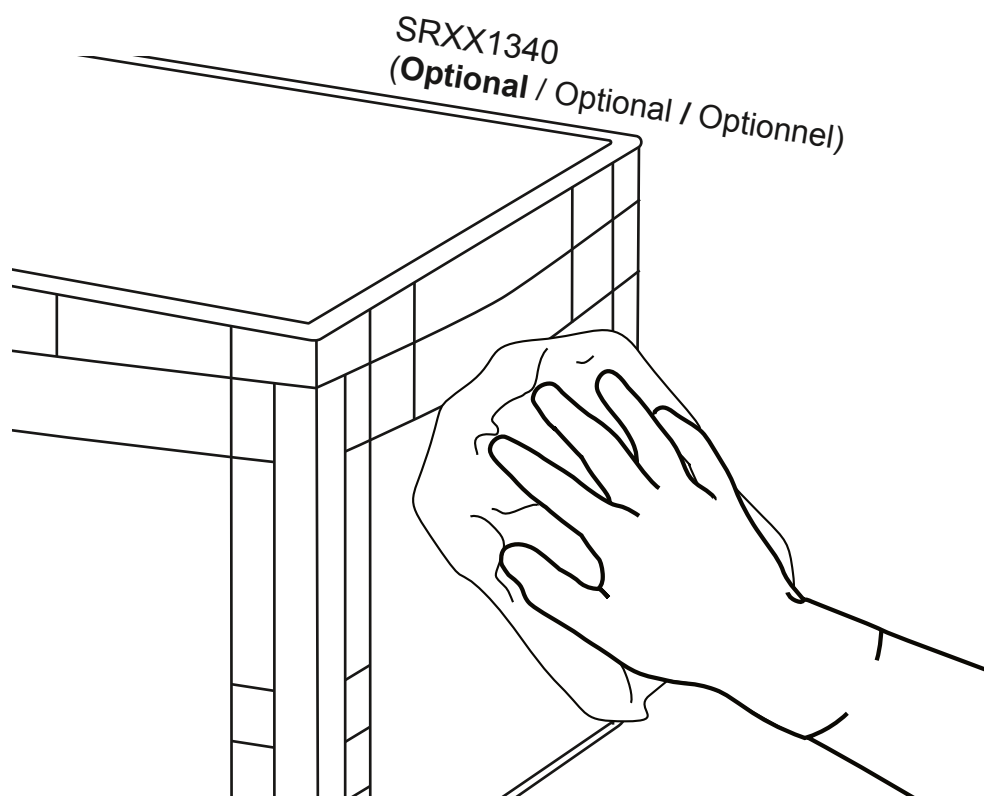

Cleaning

Reinigung / Nettoyage

1

2