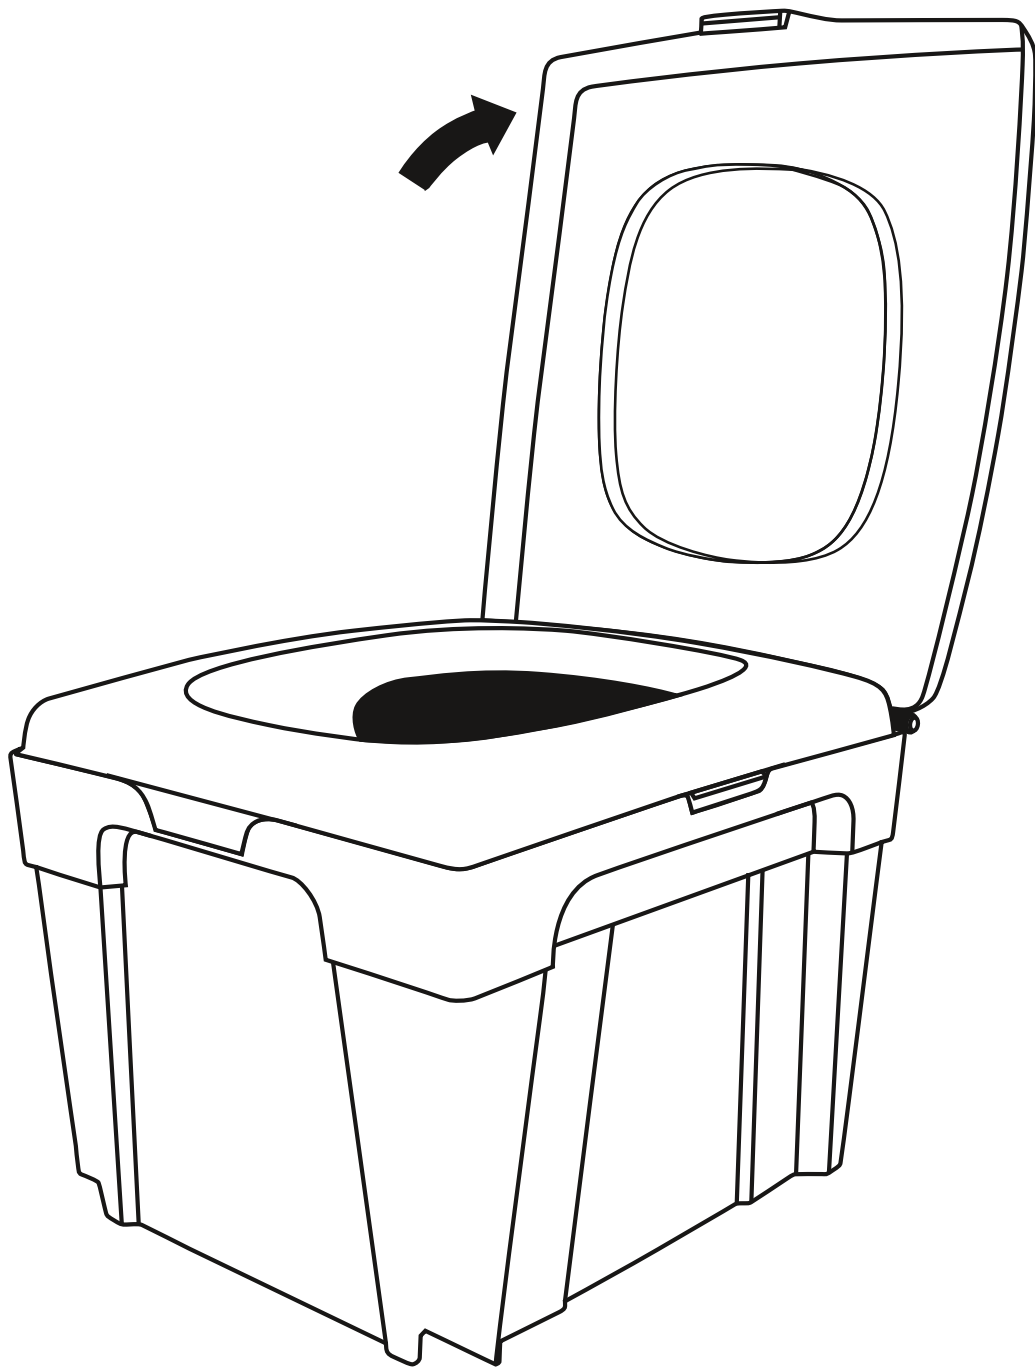

Preparation for use

Inbetriebnahme / Mise en service

1