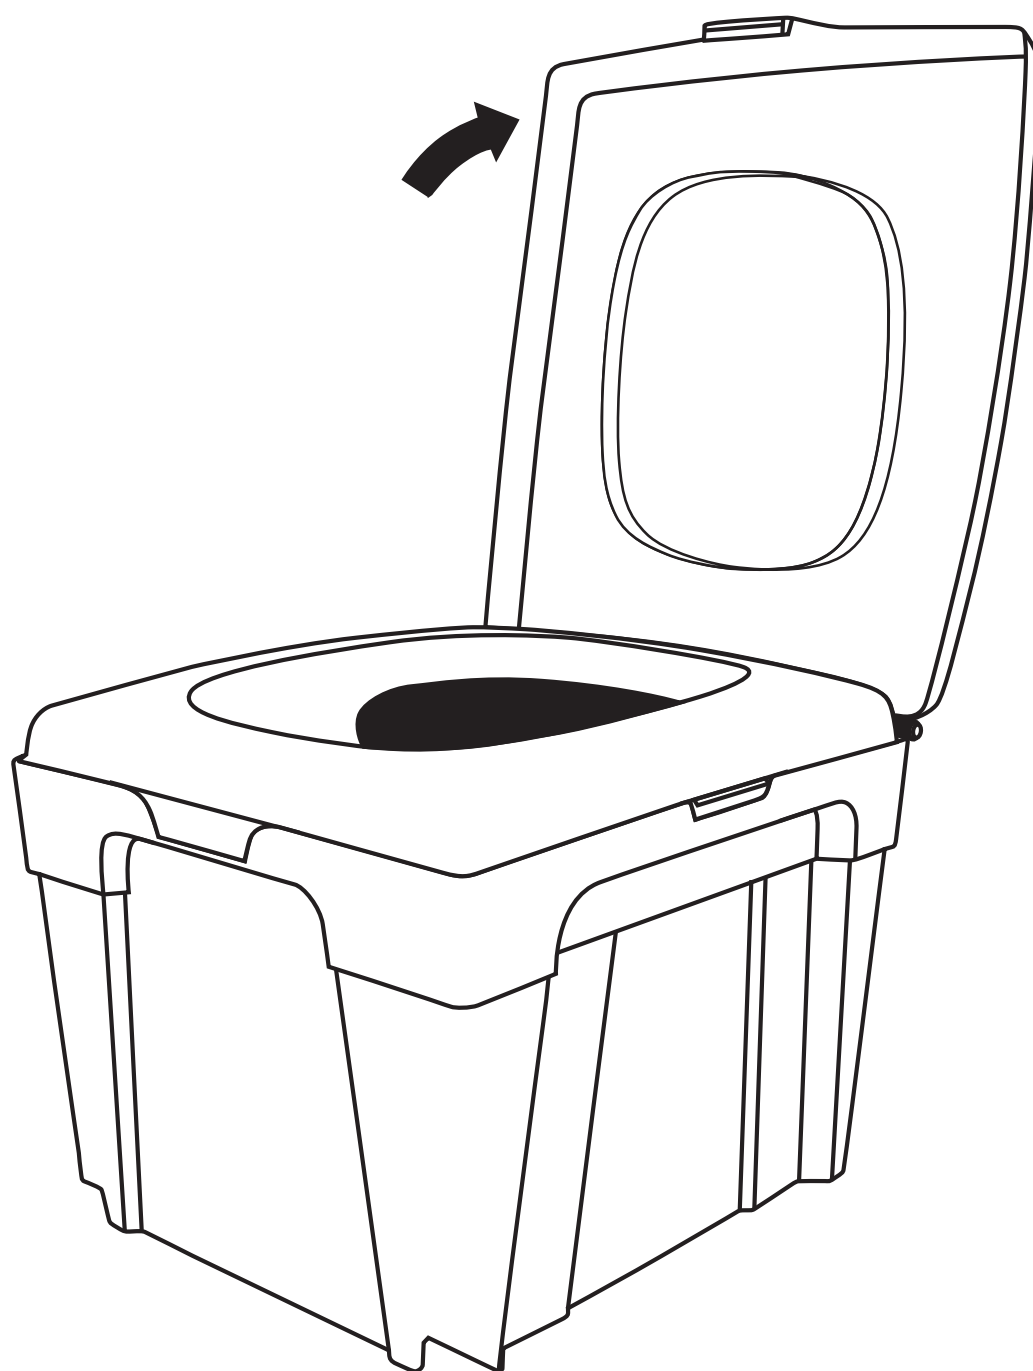

Preparation for use

Inbetriebnahme / Mise en service

1