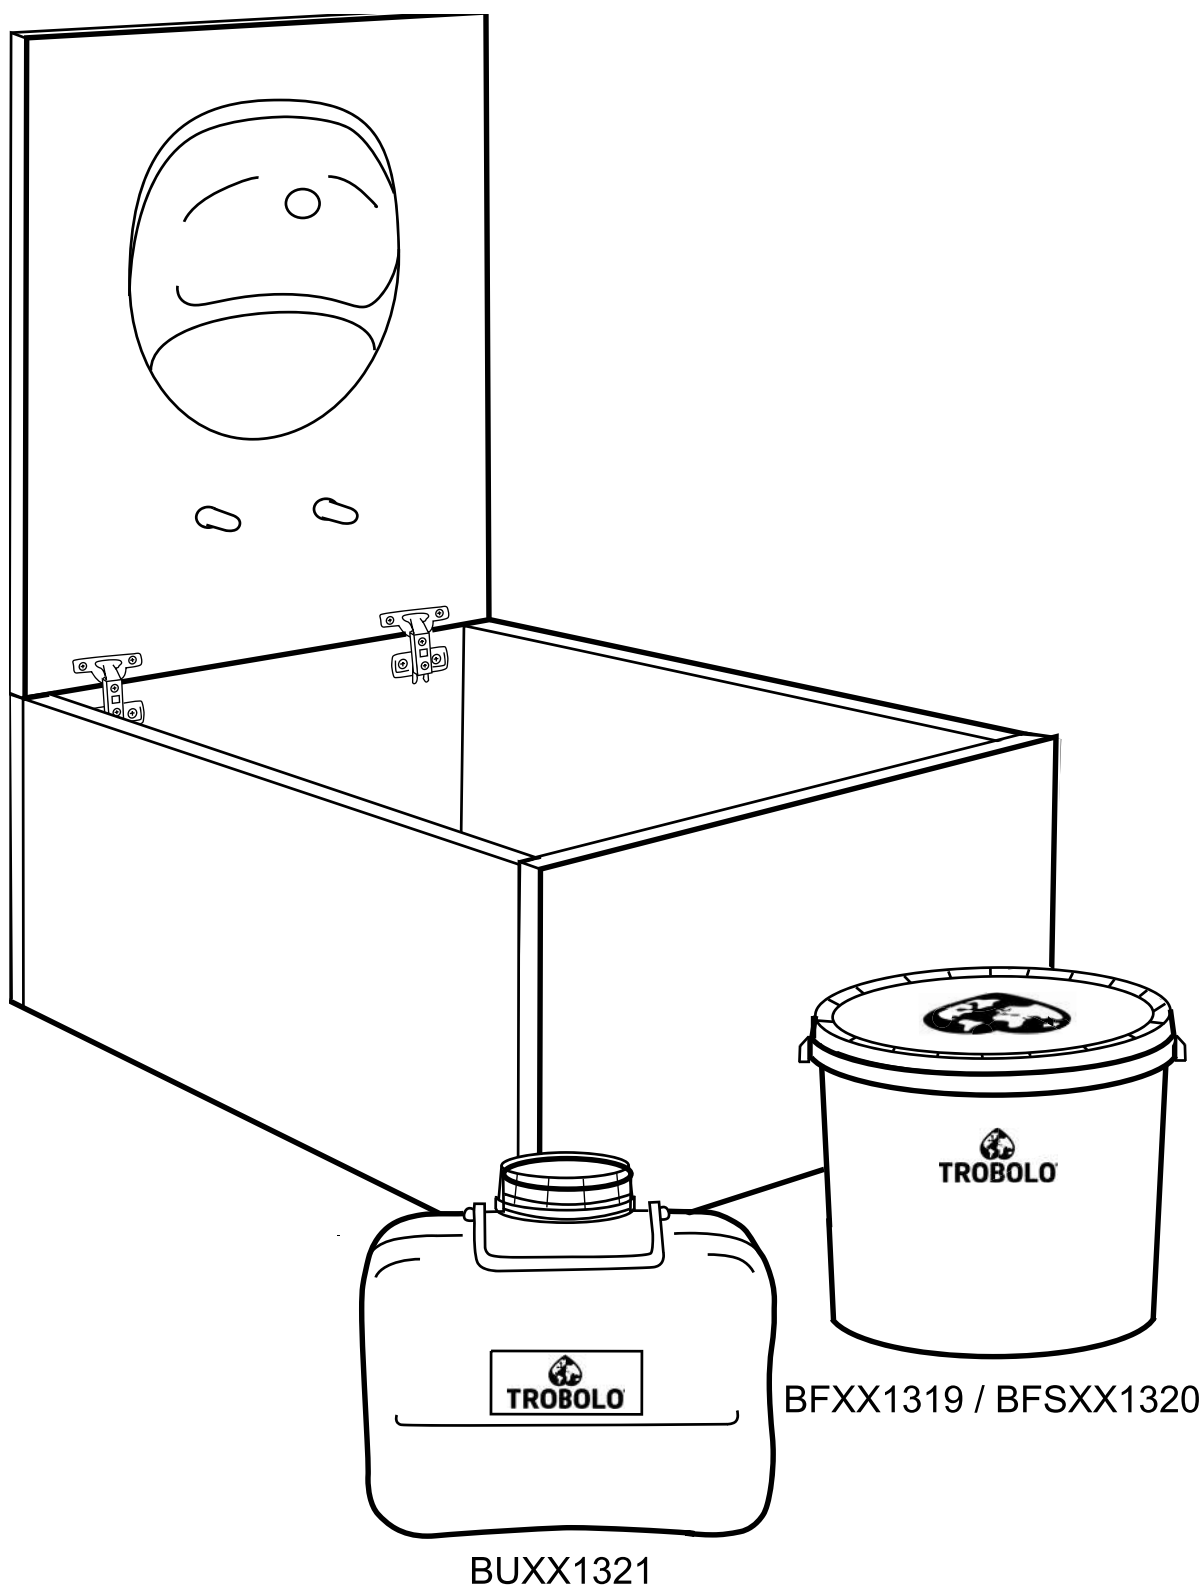

Preparation for use

Inbetriebnahme / Mise en service

1