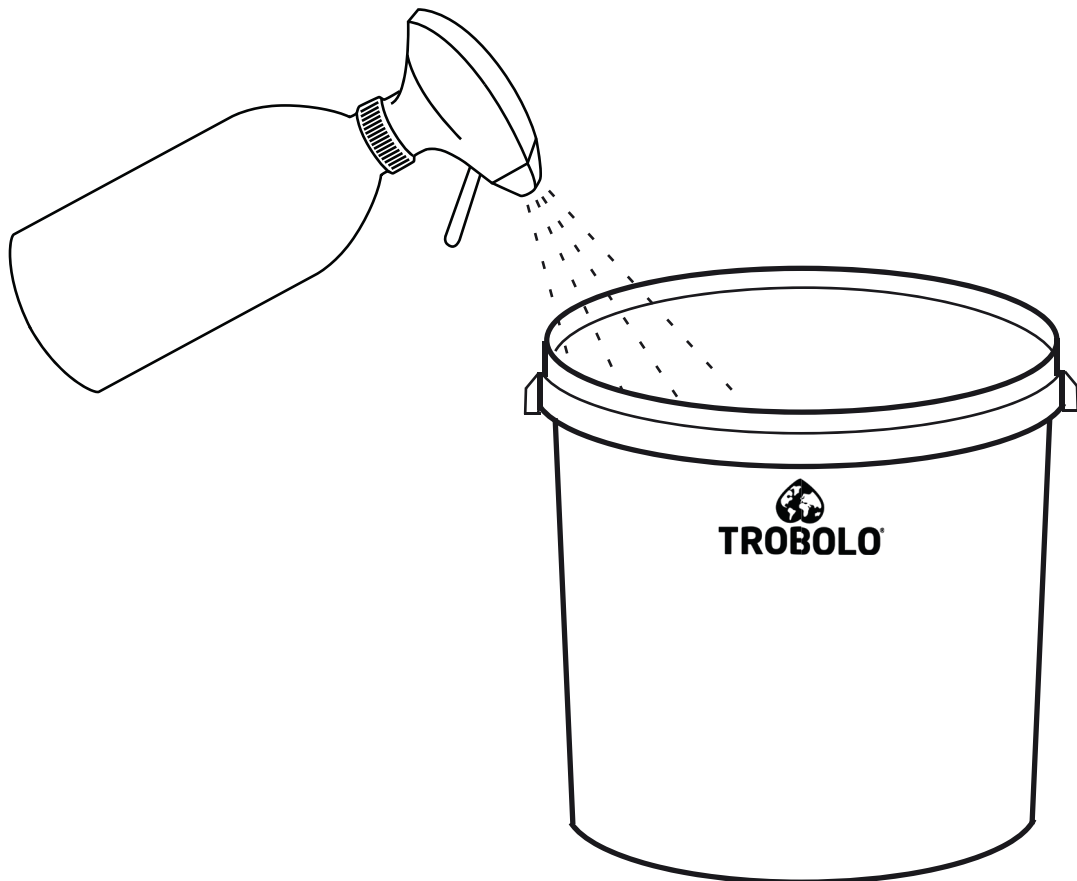

Solids container

Feststoffbehälter

Bac à matières solides

Liquids container with SafeShell System®

Flüssigkeitsbehälter mit SafeShell System®

Réservoir de liquides avec SafeShell System®

Litter

Einstreu

12

13

14

15

16

17

TROBOLO®

Designed in Germany.
Manufactured in Europe.