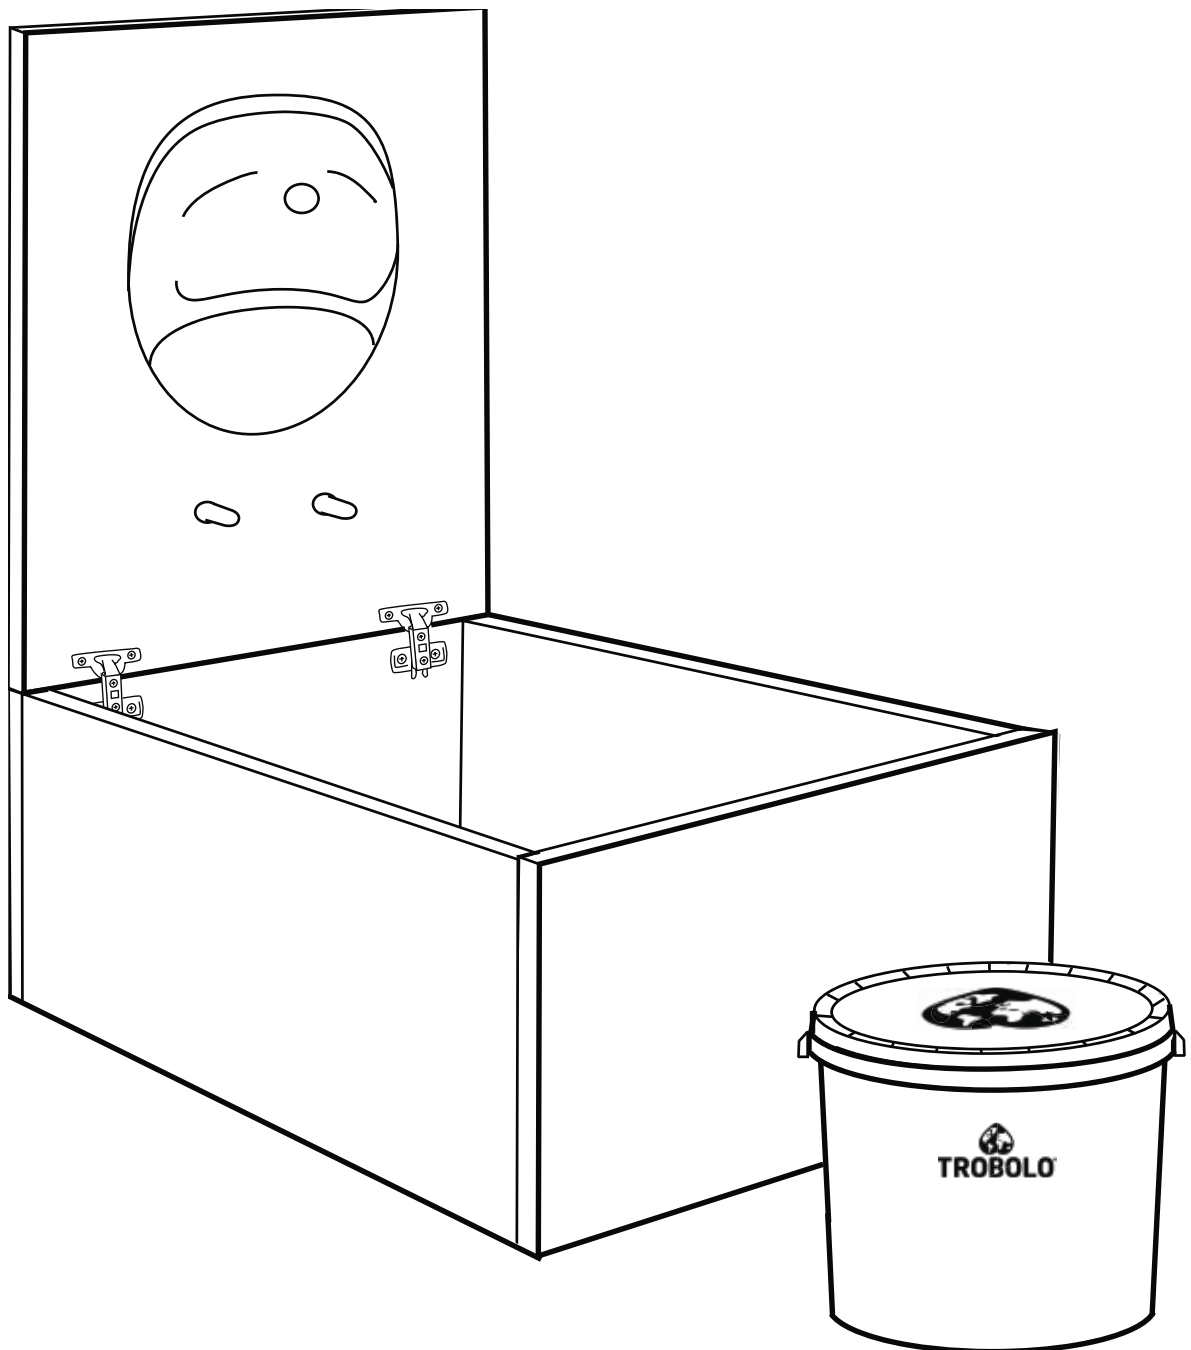

Preparation for use

Inbetriebnahme / Mise en service

1

BFXX1319 / BFSXX1320