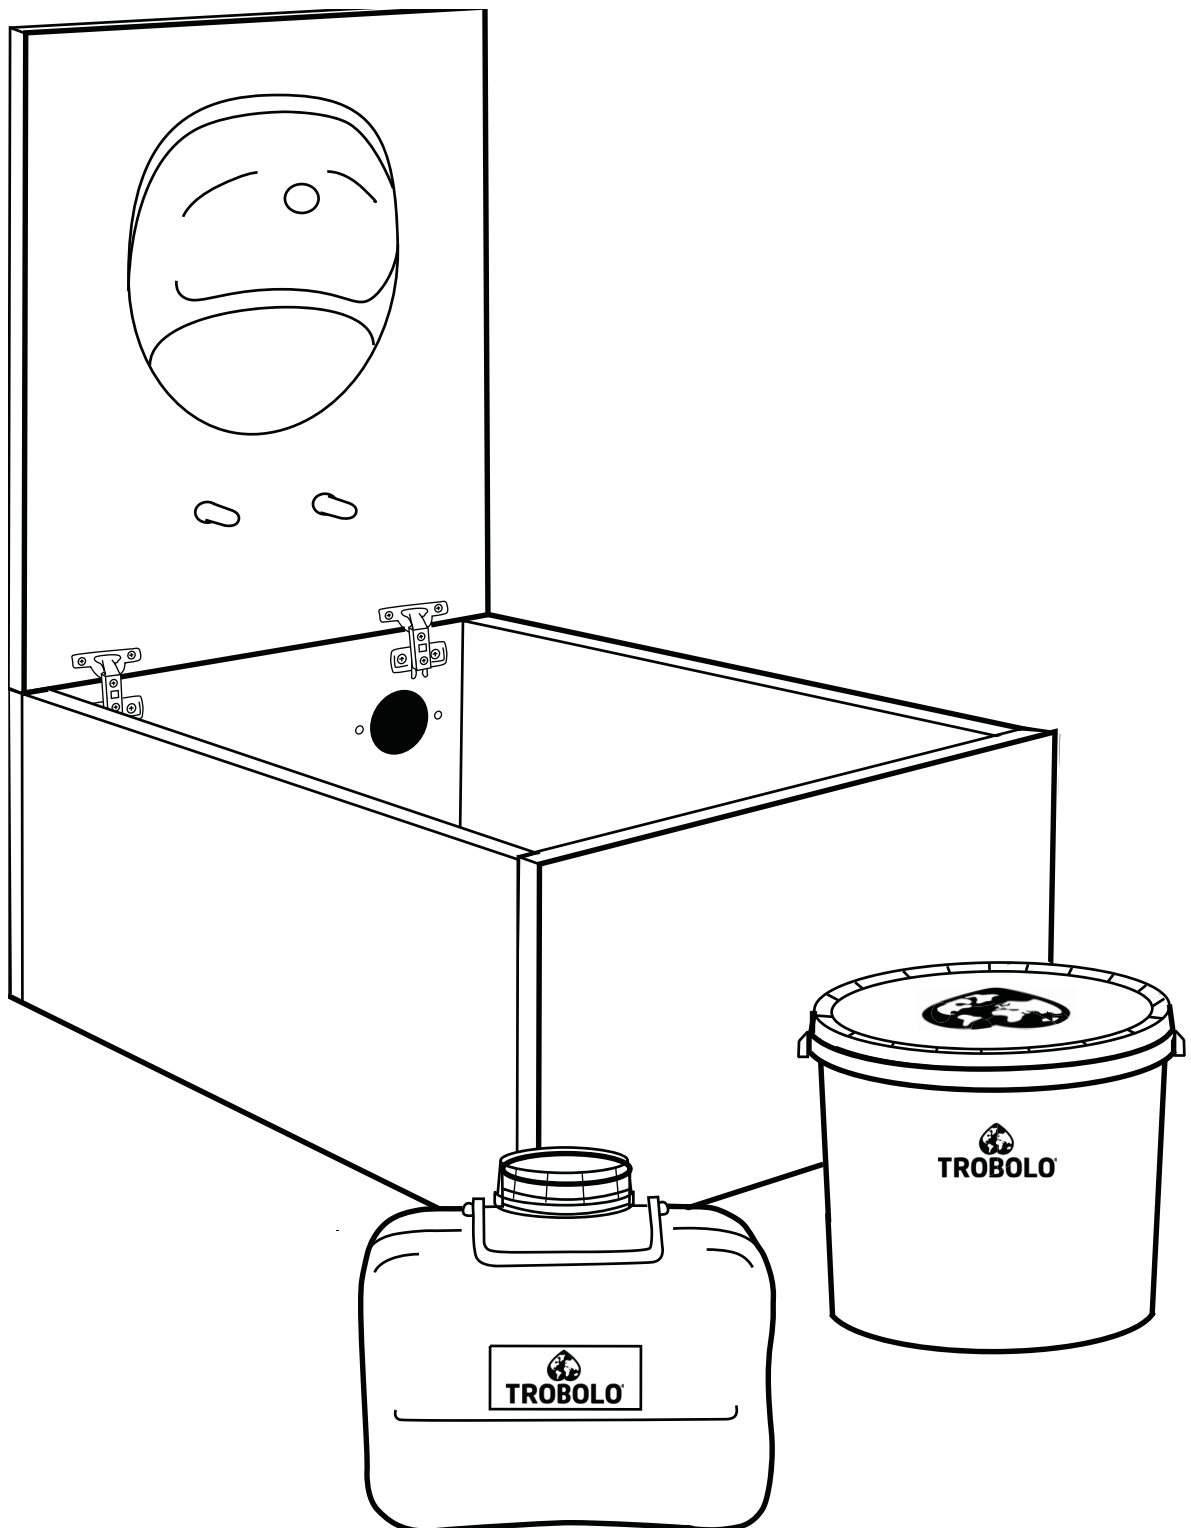

Preparation for use

Inbetriebnahme / Mise en service

1