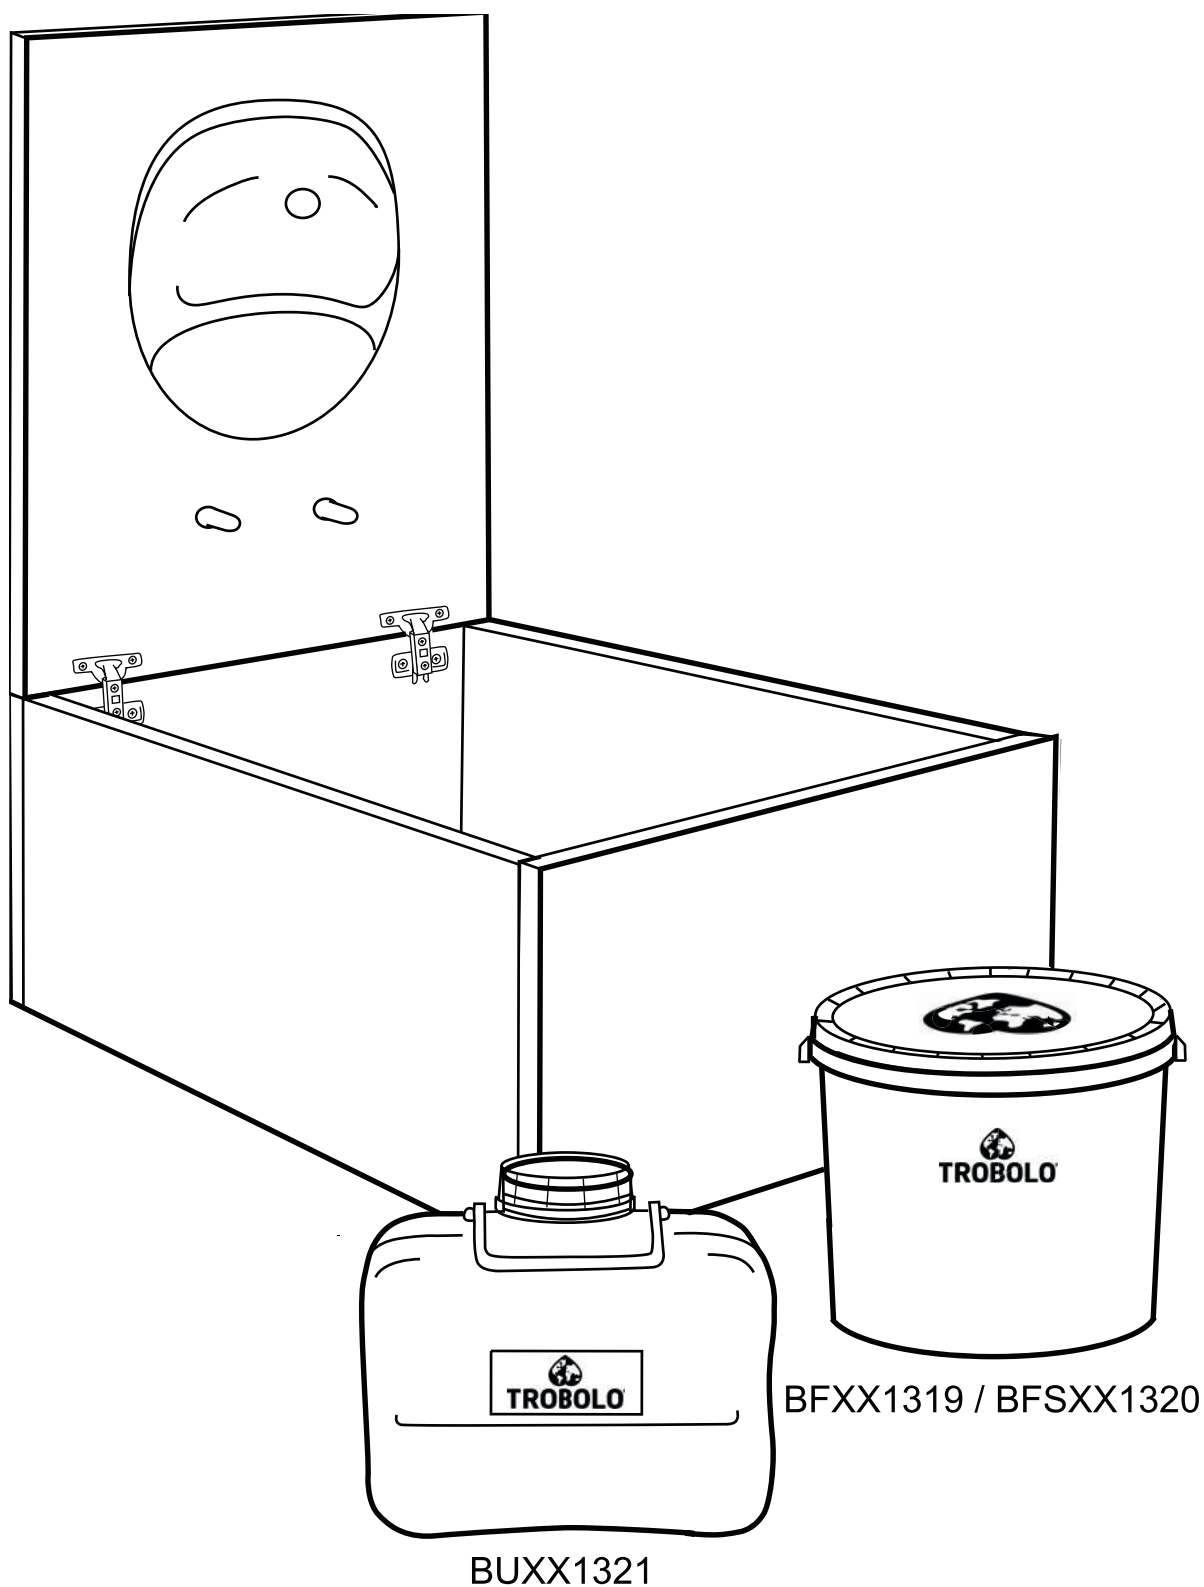

Preparation for use

Inbetriebnahme / Mise en service

1