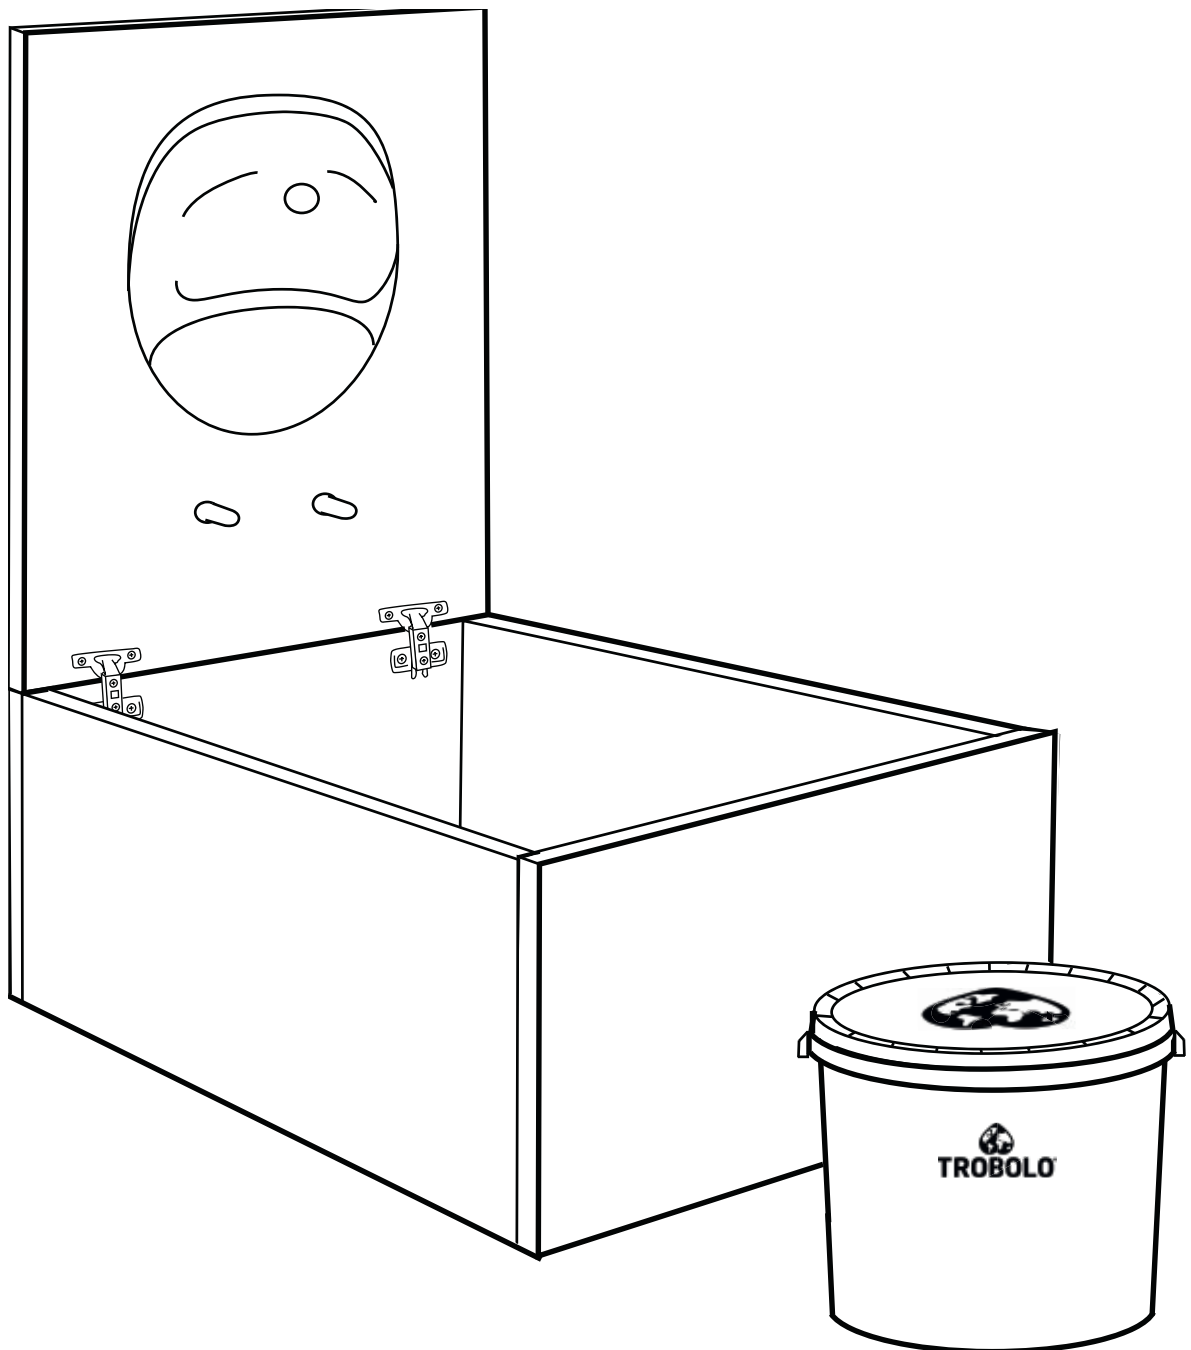

Preparation for use

Inbetriebnahme / Mise en service

1