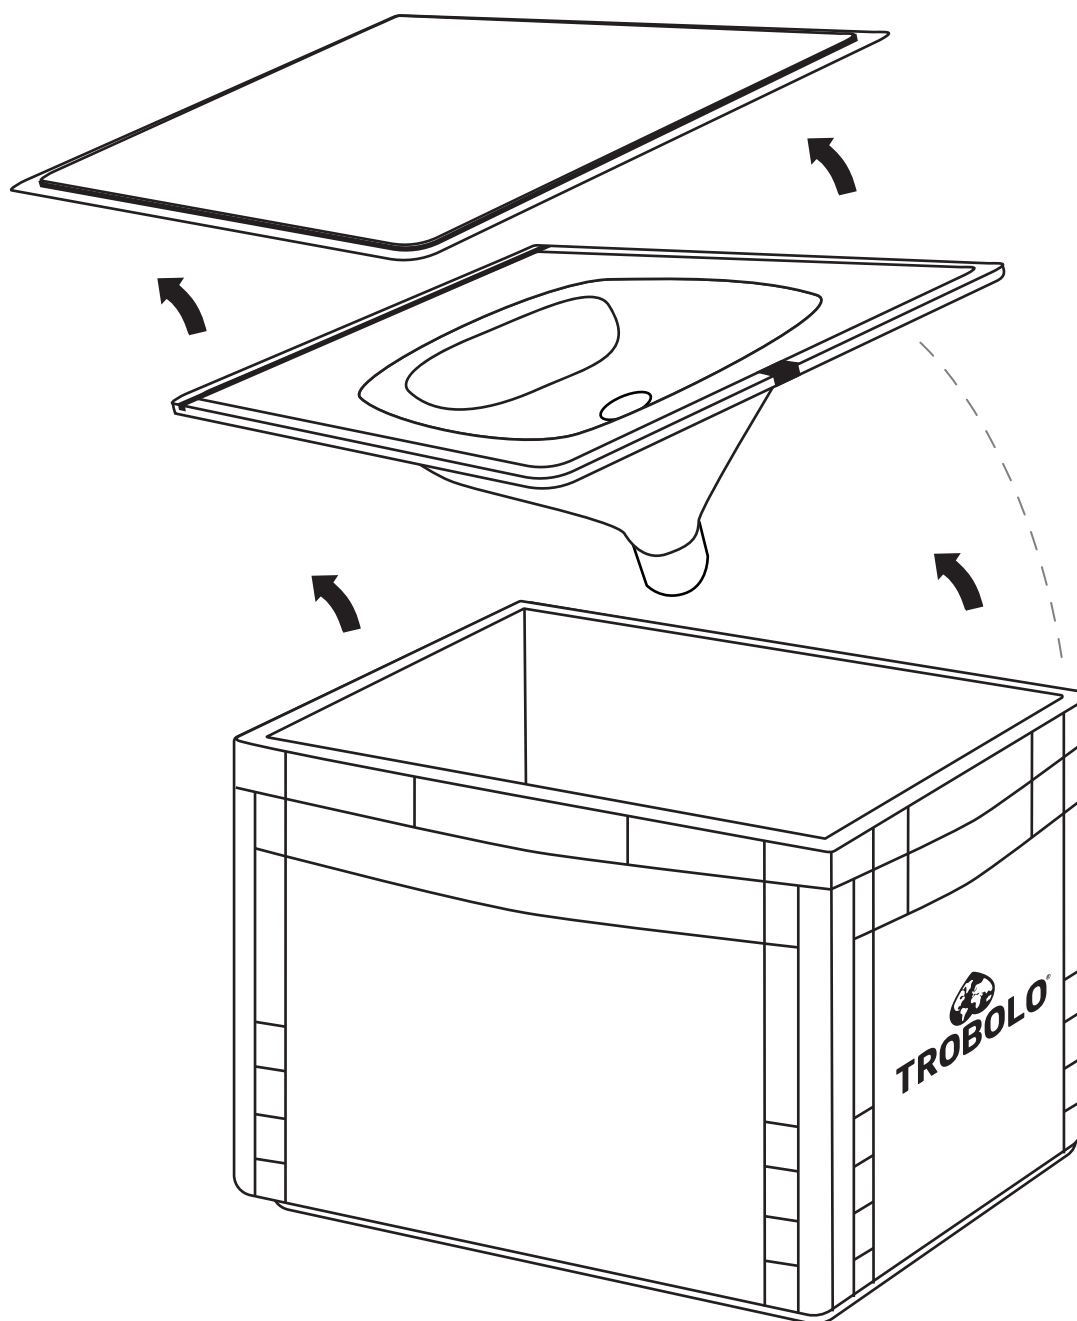

Composting toilet insert TROBOLO BilaBox

Trenntoiletten Einsatz

Séparateur

Lid

Deckel

Couvercle

Liquids container 4.6l with SafeShell System®

Flüssigkeitsbehälter 4,6l mit SafeShell System®

Réservoir de liquides 4,6 L avec SafeShell System®

Inlays made of recyclable plastic

Inlays aus recyclebarem Kunststoff

Sacs en plastique recyclable

Preparation for use

Inbetriebnahme / Mise en service

1

2