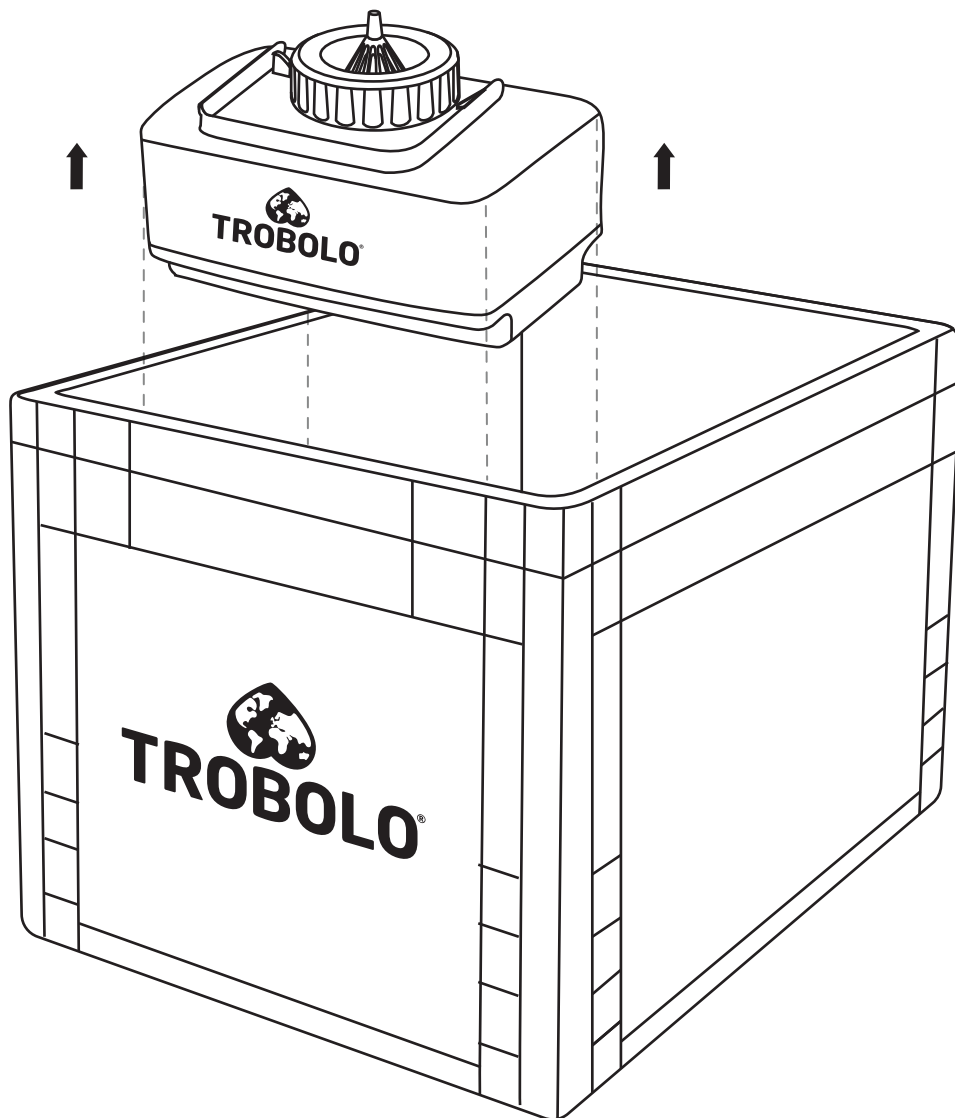

Emptying

Entleerung / Vidange

1