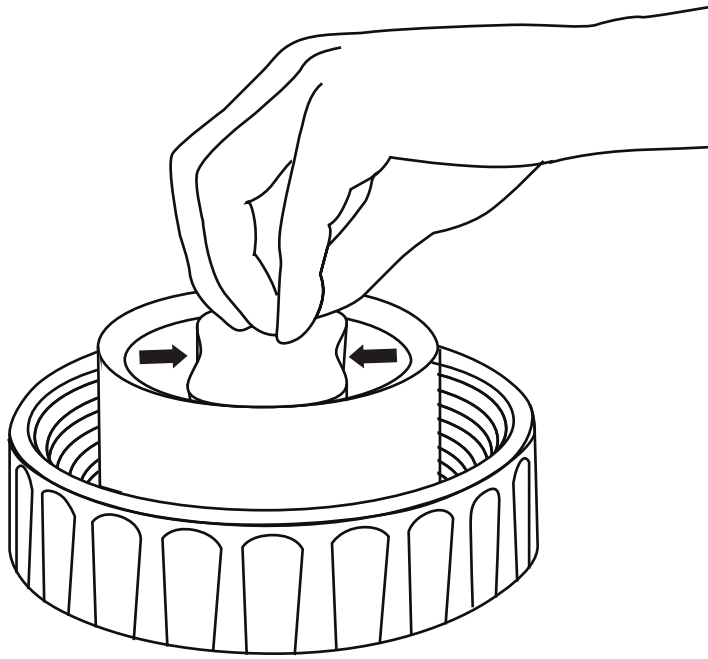

8

9

1x

Citric acid
Zitronensäure
Acide citrique