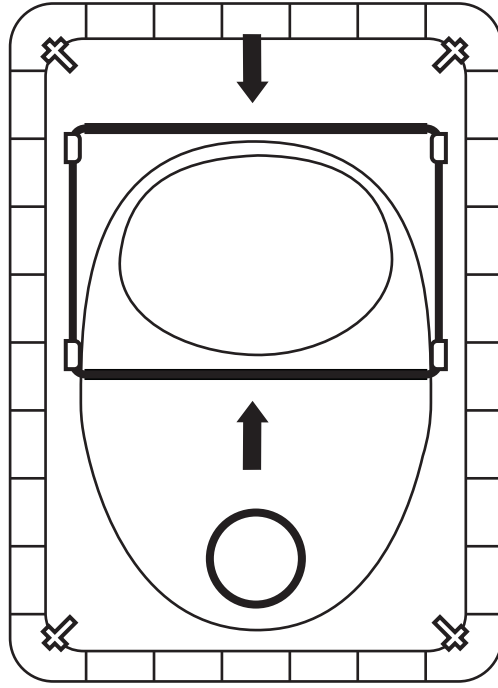

Composting toilet insert TROBOLO BilaBox

Trenntoiletten Einsatz

Séparateur

Lid

Deckel

Couvercle

Liquids container 4.6l with SafeShell System®

Flüssigkeitsbehälter 4,6l mit SafeShell System®

Réservoir de liquides 4,6 L avec SafeShell System®

Inlays made of recyclable plastic

Inlays aus recyclebarem Kunststoff

Sacs en plastique recyclable

Preparation for use

Inbetriebnahme / Mise en service

1

2