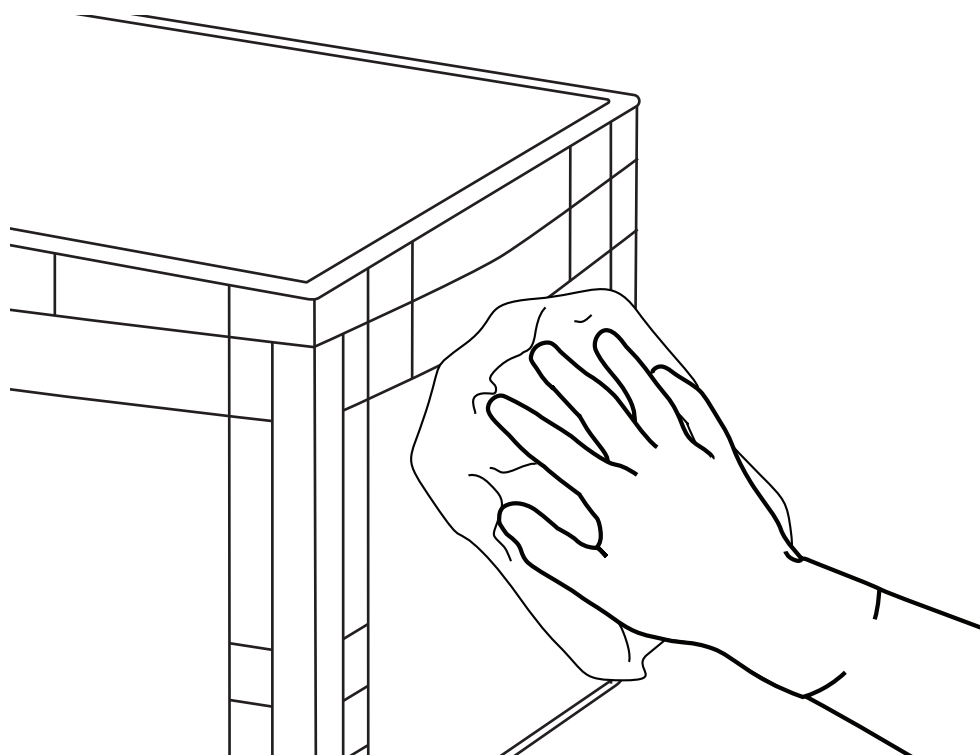

Cleaning

Reinigung / Nettoyage

1

2