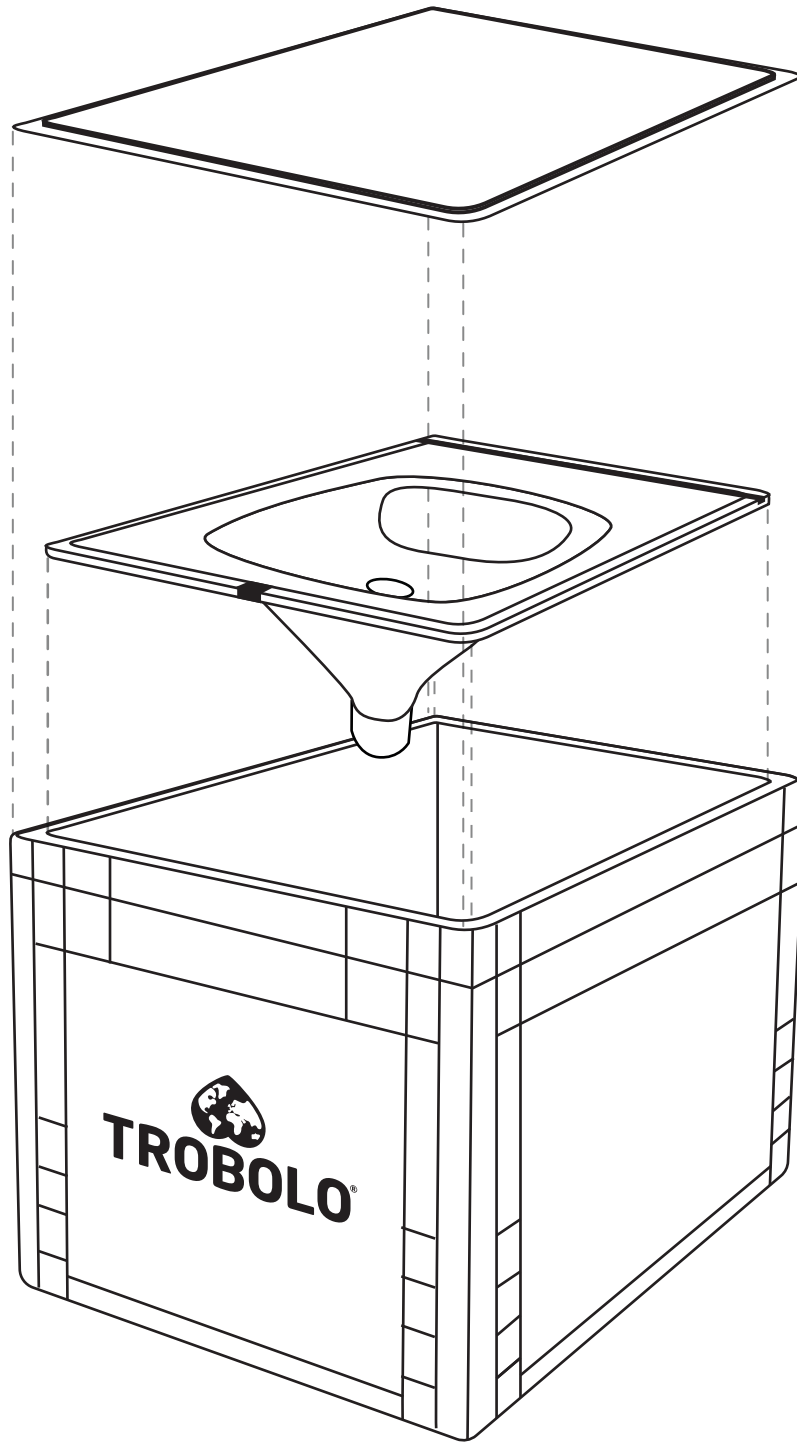

TROBOLO®

TROBOLO BilaBox

User manual

Nutzungsanleitung / Guide d'utilisation

MAN.B0XX1460.10

Box

Kiste

Boîte

Composting toilet insert TROBOLO BilaBox

Trenntoiletten Einsatz

Séparateur

Lid

Deckel

Couvercle

Liquids container 4.6l with SafeShell System®

Flüssigkeitsbehälter 4,6l mit SafeShell System®

Réservoir de liquides 4,6 L avec SafeShell System®

Inlays made of recyclable plastic

Inlays aus recyclebarem Kunststoff

Sacs en plastique recyclable

Preparation for use

Inbetriebnahme / Mise en service

1

2