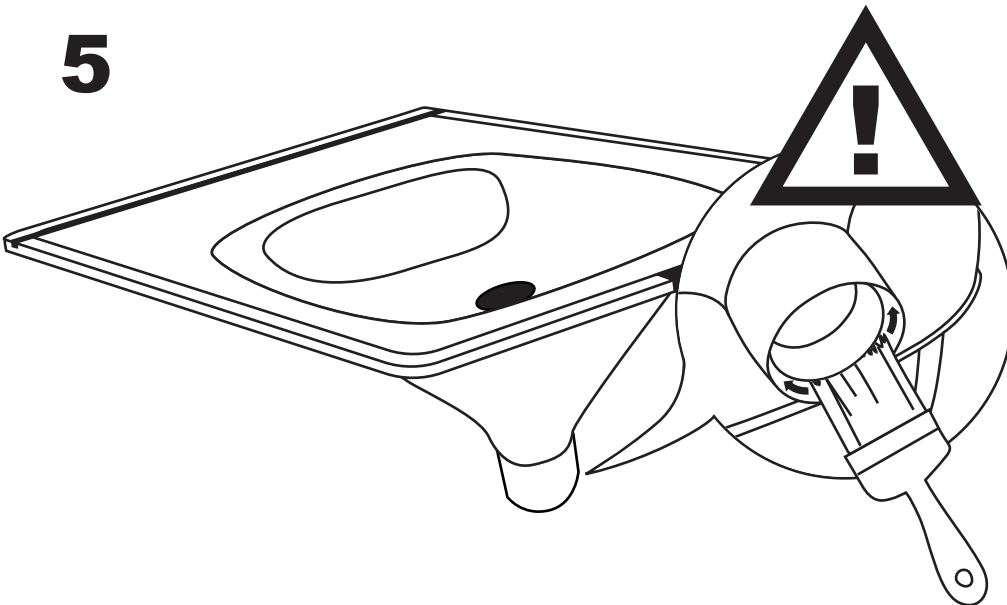

5

Silicone oil
Silikonöl / Huile pour silicone