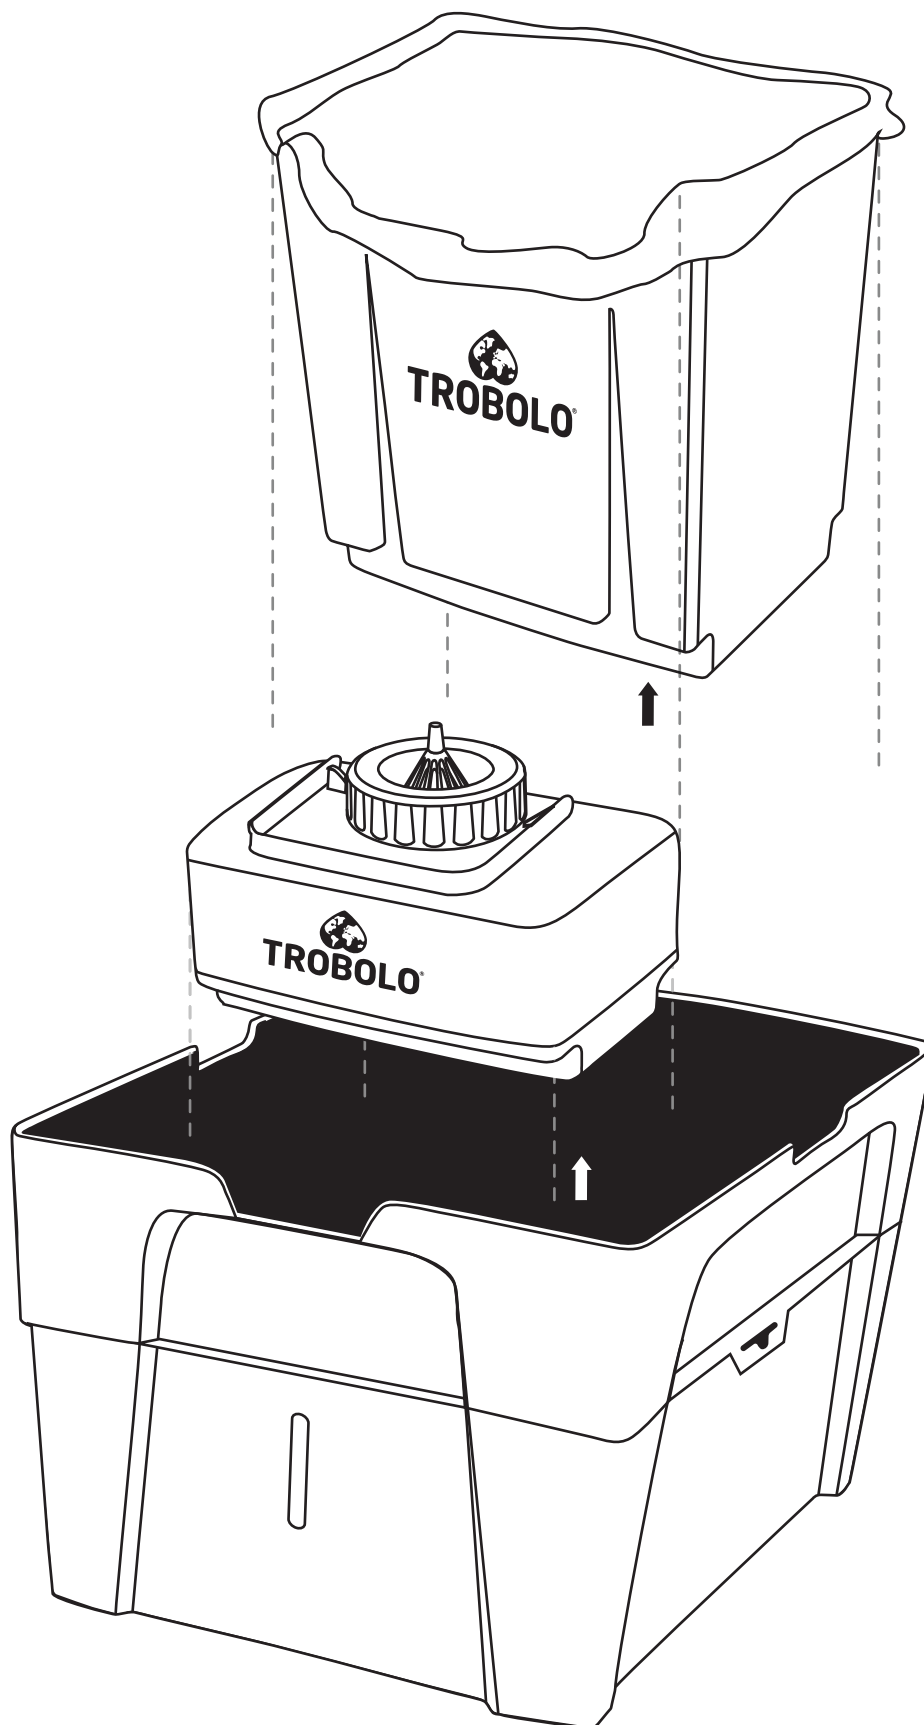

Emptying

Entleerung / Vidange / Vaciado / Svuotamento / Legen / Opróżnianie

1