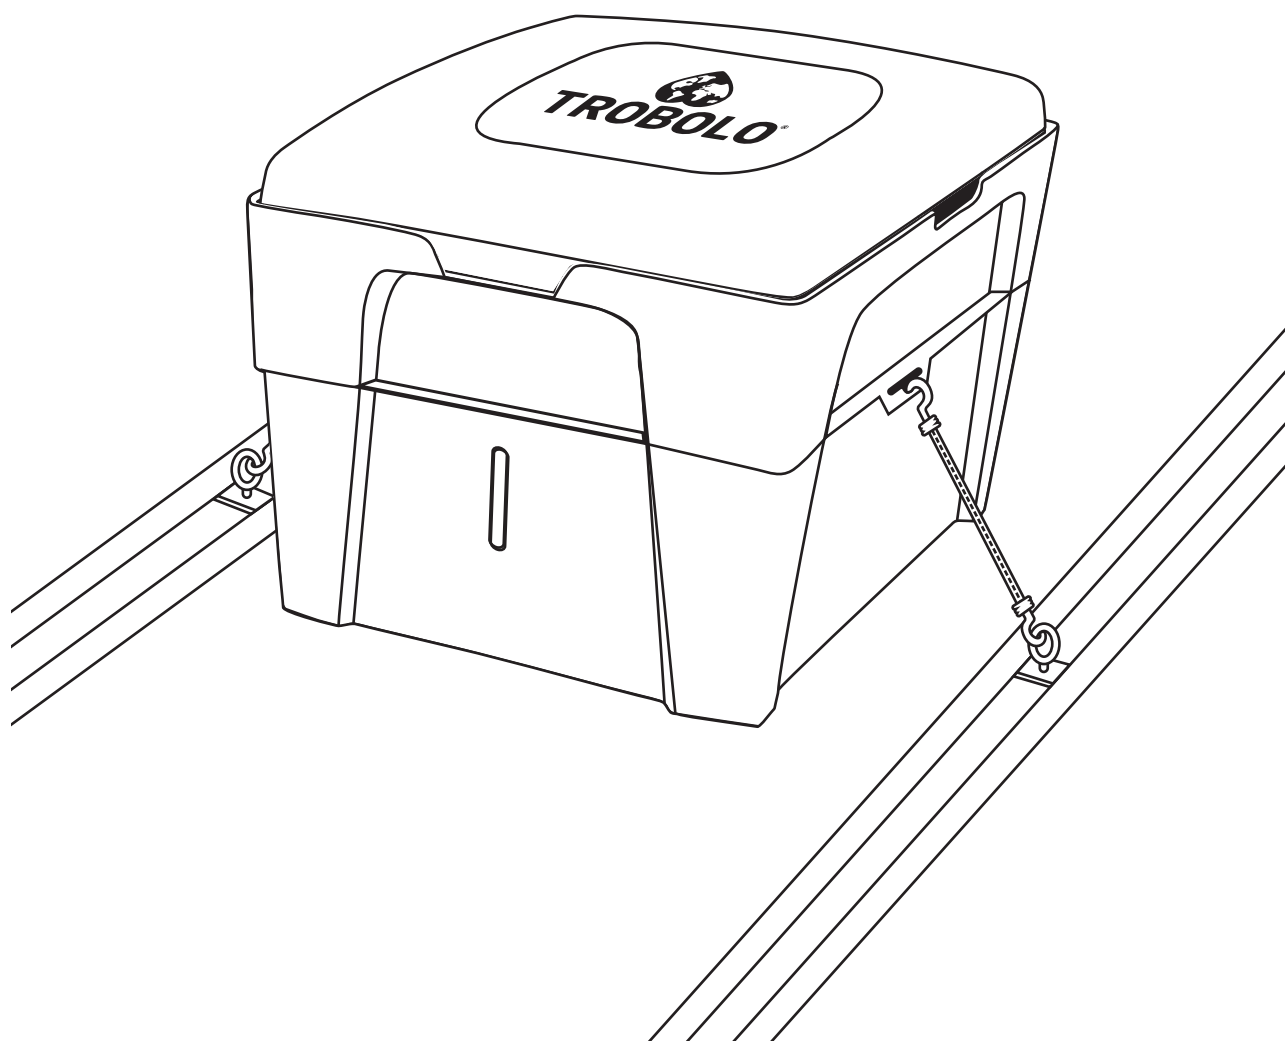

Fastening

Befestigung / Fixation / Sistema de sujeción / Sistema di fissaggio
Bevestigingsysteem / Befestigungssystem