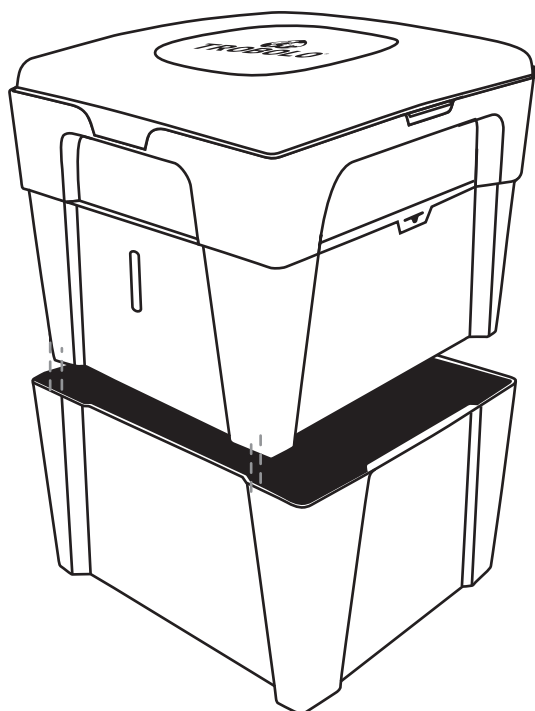

Preparation for use

Inbetriebnahme / Mise en service / Preparación para el uso /
Preparazione all'uso / Voorbereiding voor gebruik /
Przygotowanie do użycia

1

90°