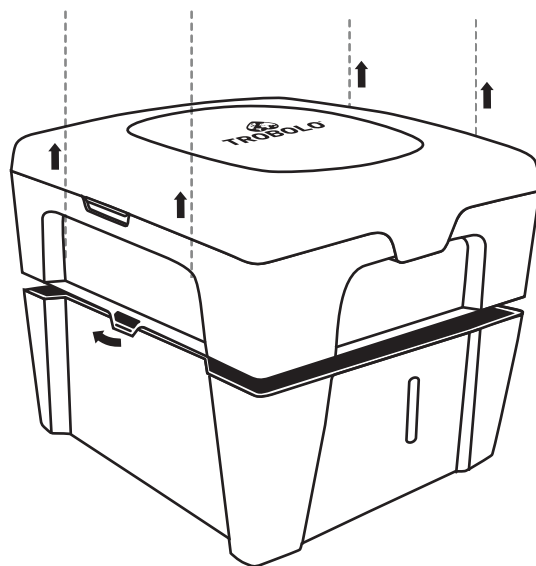

Preparation for use

Inbetriebnahme / Mise en service / Preparación para el uso /
Preparazione all'uso / Voorbereiding voor gebruik /
Przygotowanie do użycia

1