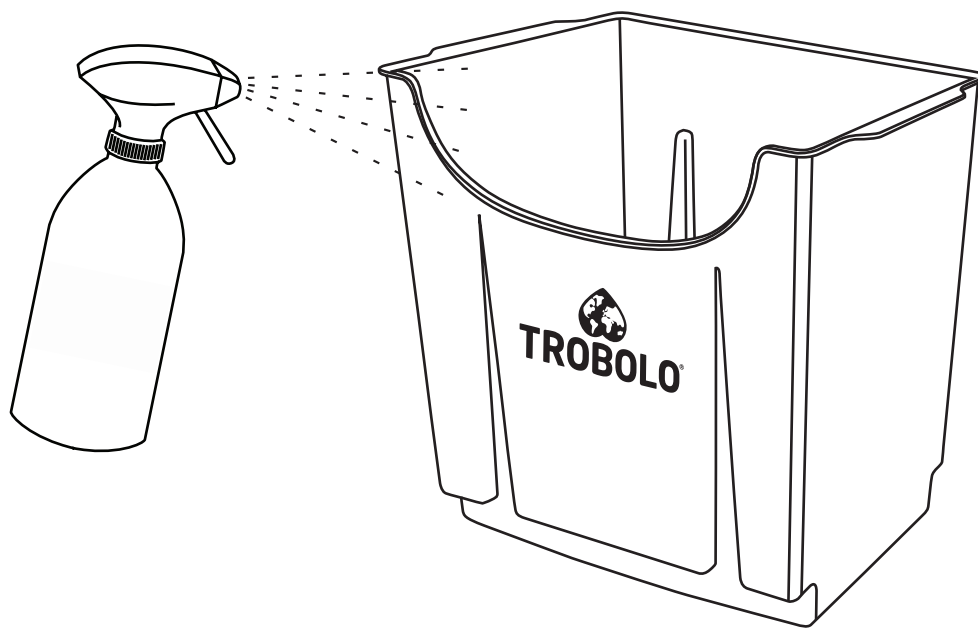

Solids container

Feststoffbehälter
Bac à matières solides
Contenedor de sólidos
Contentitore per solidi
Container voor vaste stoffen
Pojemnik na odpady stałe

Liquids container with TROBOLO SafeShell System®

11

12

13

14

15

16

17

TROBOLO®