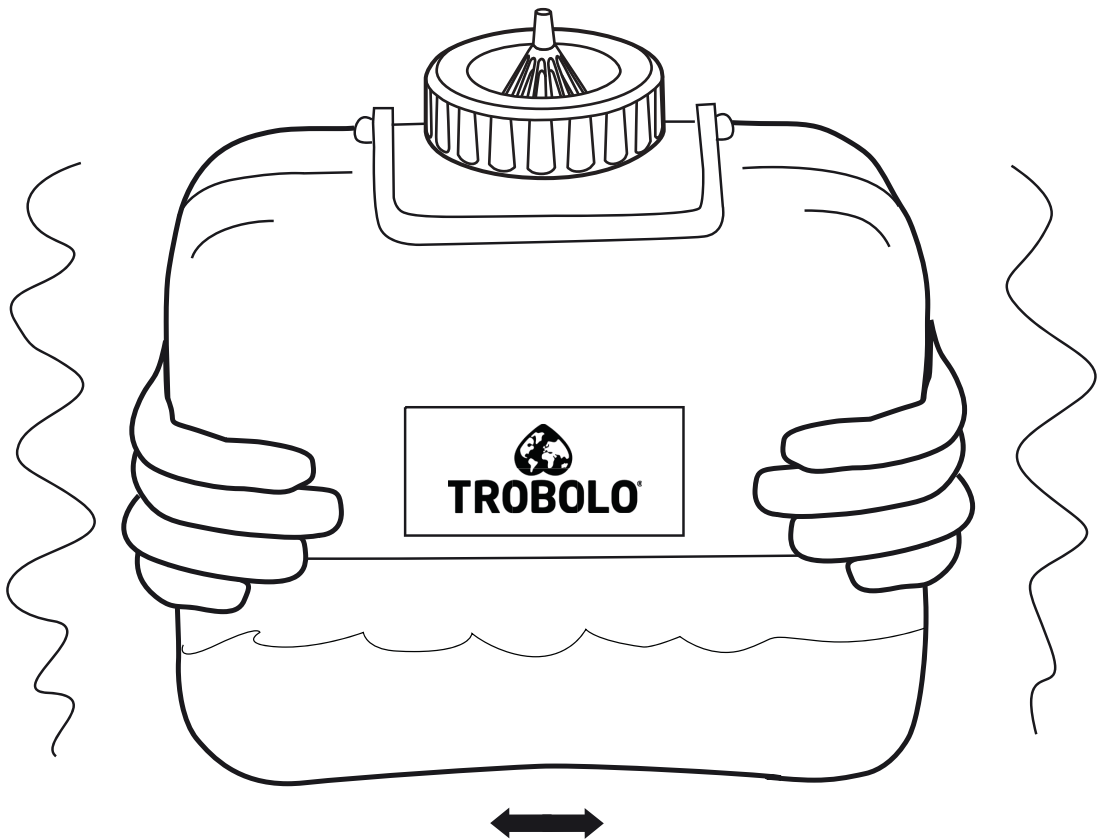

Citric acid
Zitronensäure
Acide citrique
Ácido cítrico
Acido citrico
Citroenzuur
Kwas cytrynowy

14