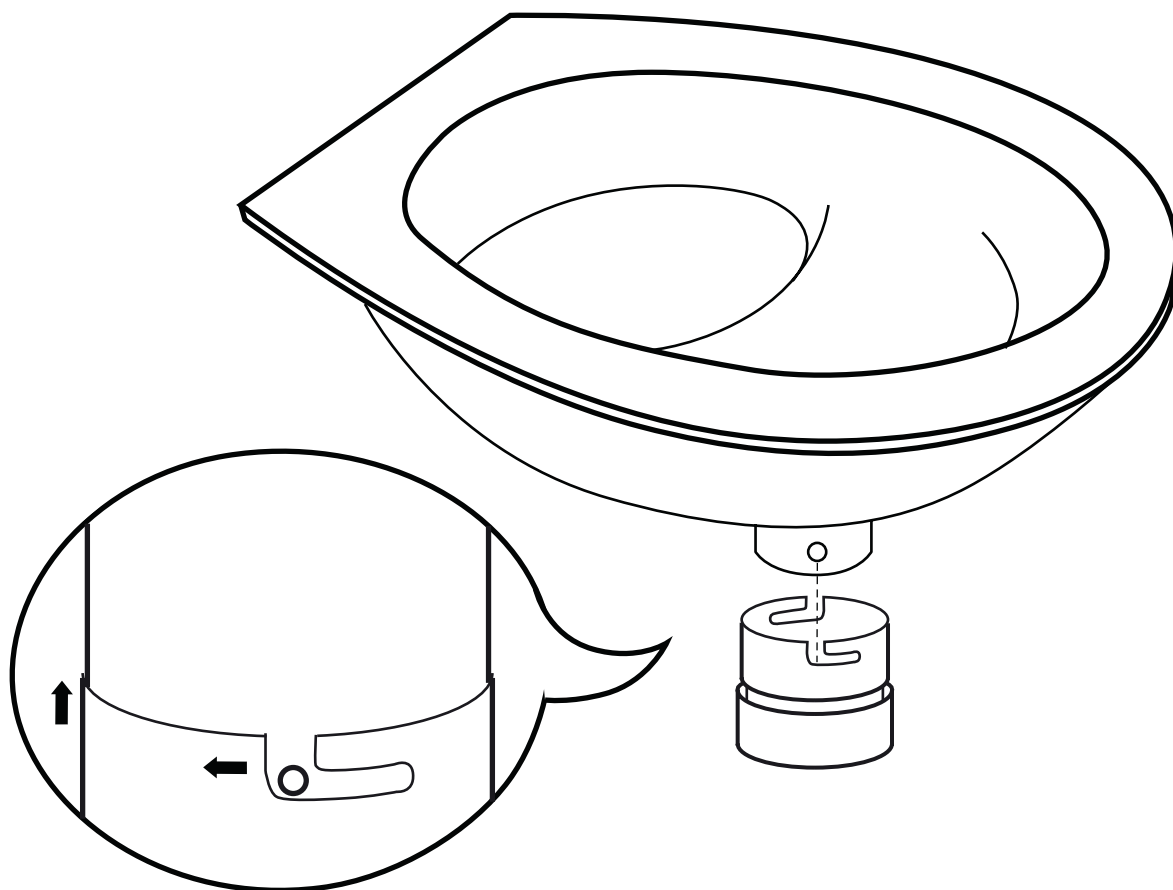

Adapter installation

Adapter-Montage / Installation adaptateur / Montaje del adaptador /
Montaggio dell'adattatore / Adaptermontage / Montaż adaptera

1

2