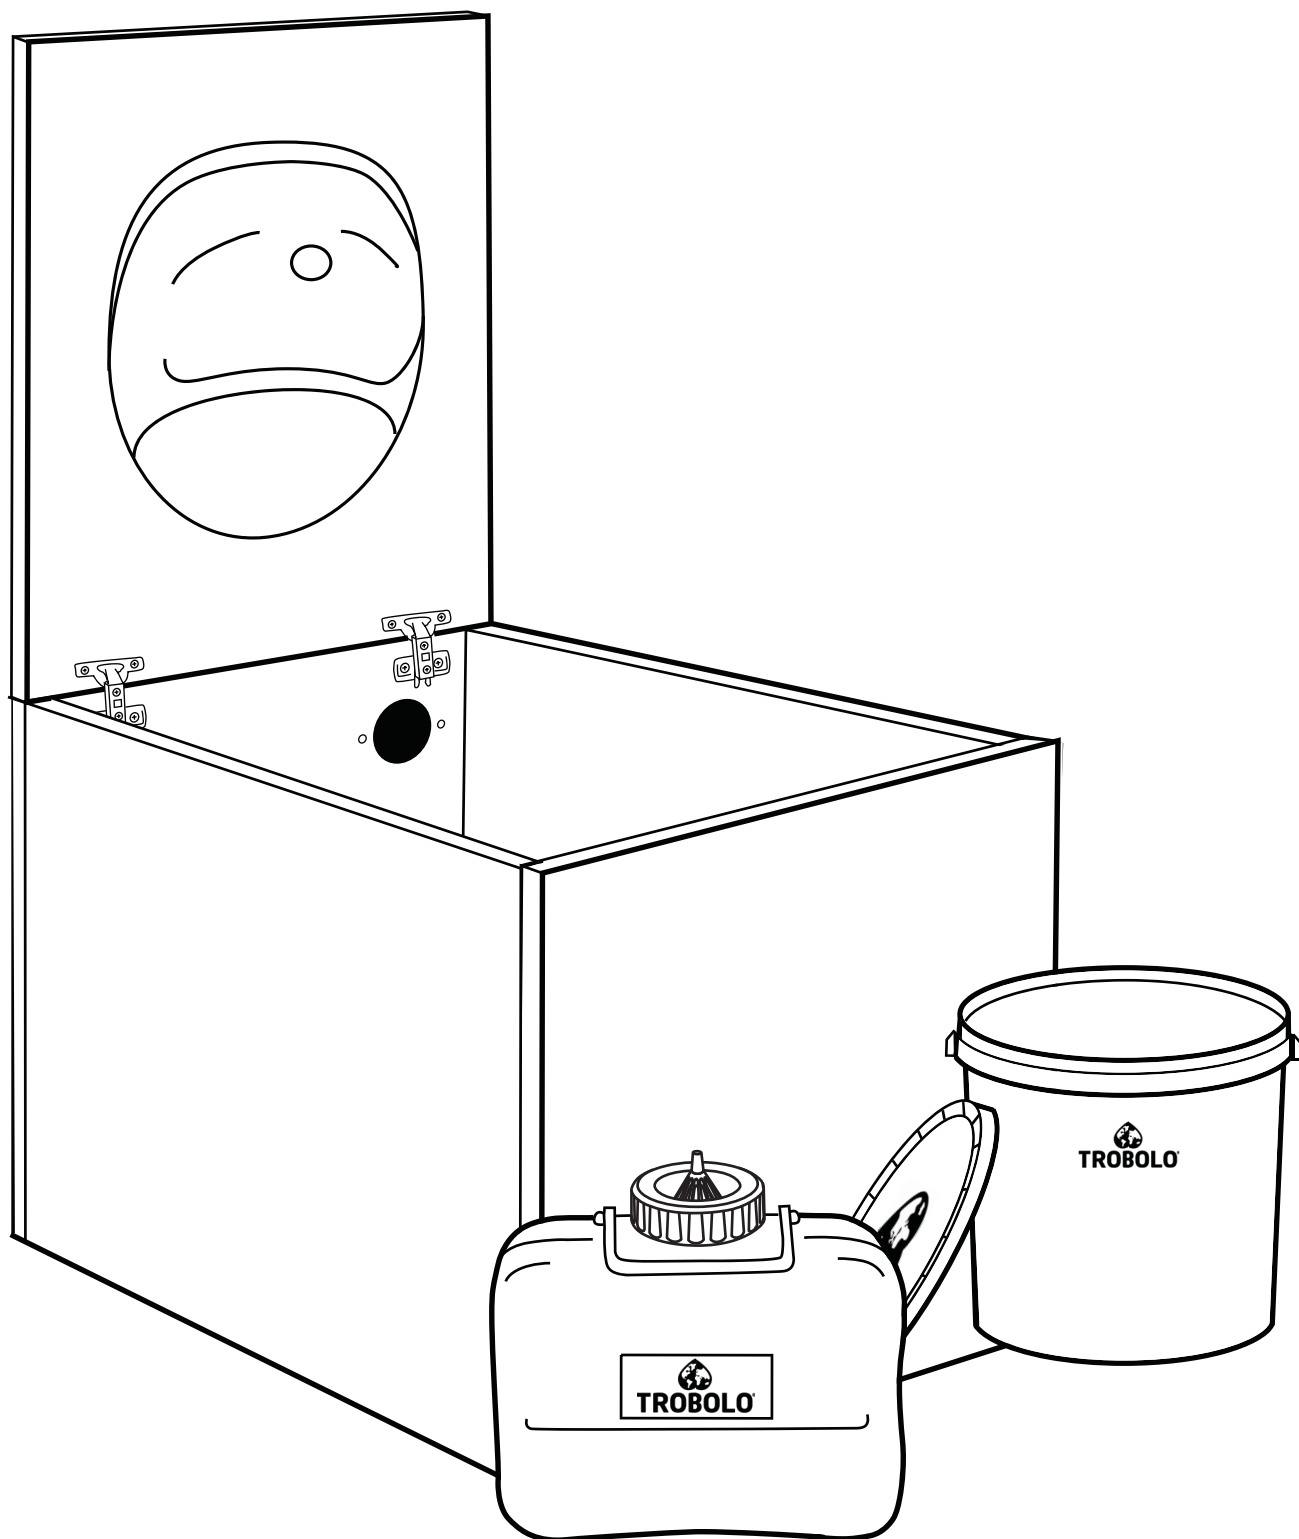

Preparation for use

Inbetriebnahme / Mise en service / Preparación para el uso /
Preparazione all'uso / Voorbereiding voor gebruik /
Przygotowanie do użycia

1