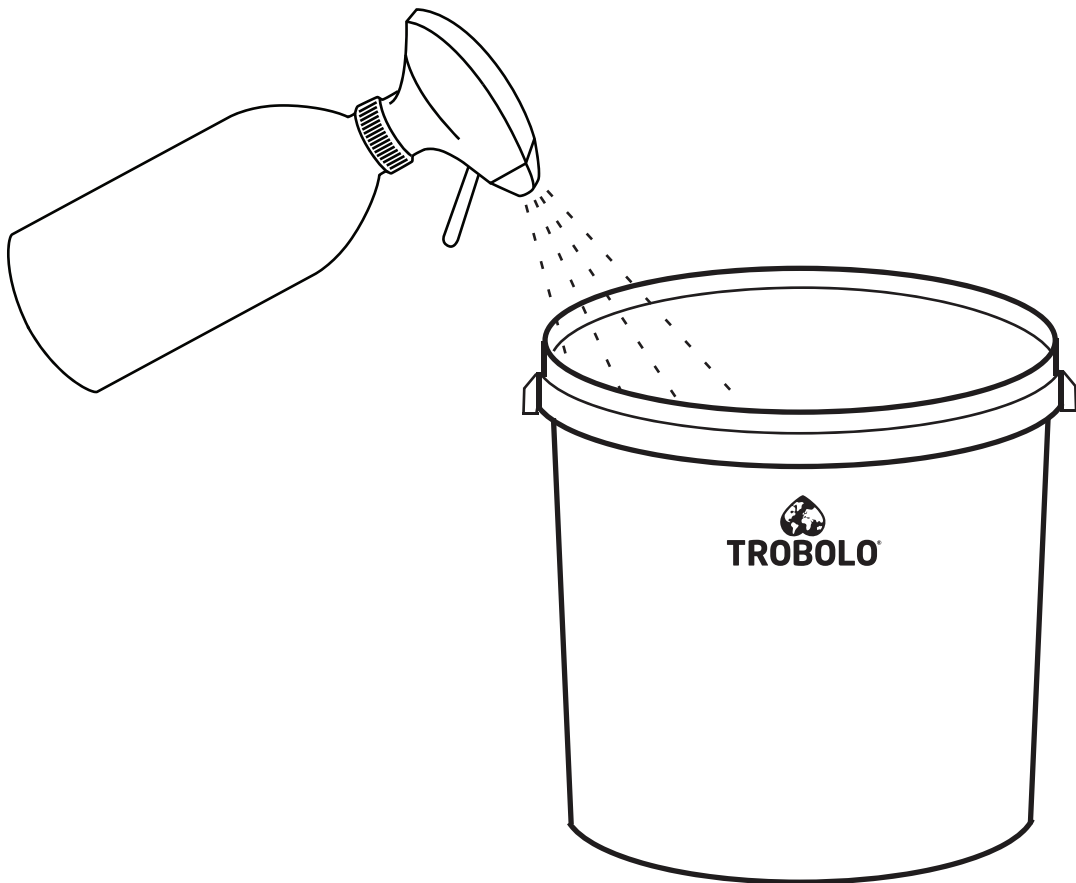

8

9

10

11

Replacement of the seal

Austausch der Dichtung / Remplacement du joint /
Sustitución de la junta / Sostituzione della guarnizione /
Vervanging van de afdichting / Wymiana uszczelki

TROBOLO®

Designed in Germany.
Manufactured in Europe.