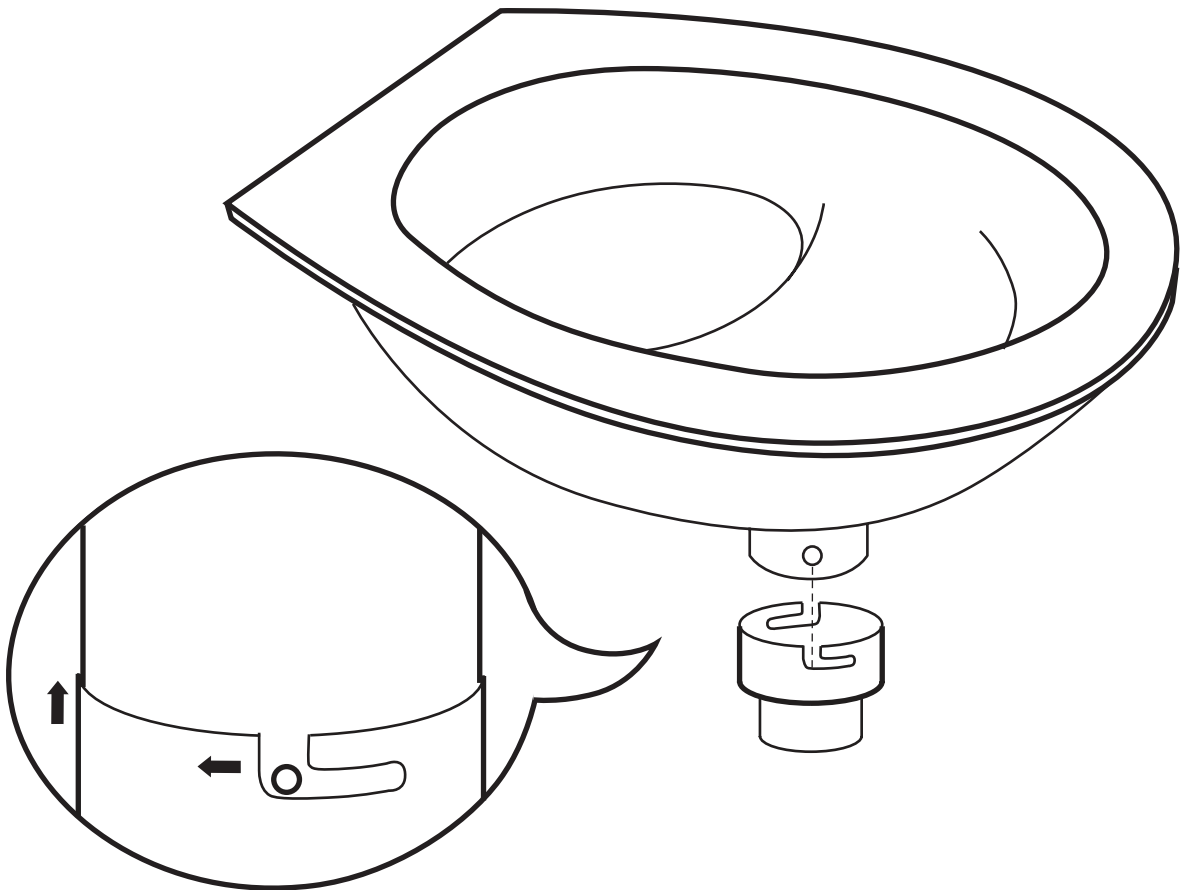

TROBOLO[®]

MAN.HTU6XX1366.4

Adapter installation

Adapter-Montage / Installation adaptateur / Montaje del adaptador /
Montaggio dell'adattatore / Adaptermontage / Montaż adaptera

1

2

1

2

8

9

10

11

Replacement of the seal

Austausch der Dichtung / Remplacement du joint /
Sustitución de la junta / Sostituzione della guarnizione /
Vervanging van de afdichting / Wymiana uszczelki

TROBOLO®

Designed in Germany.
Manufactured in Europe.