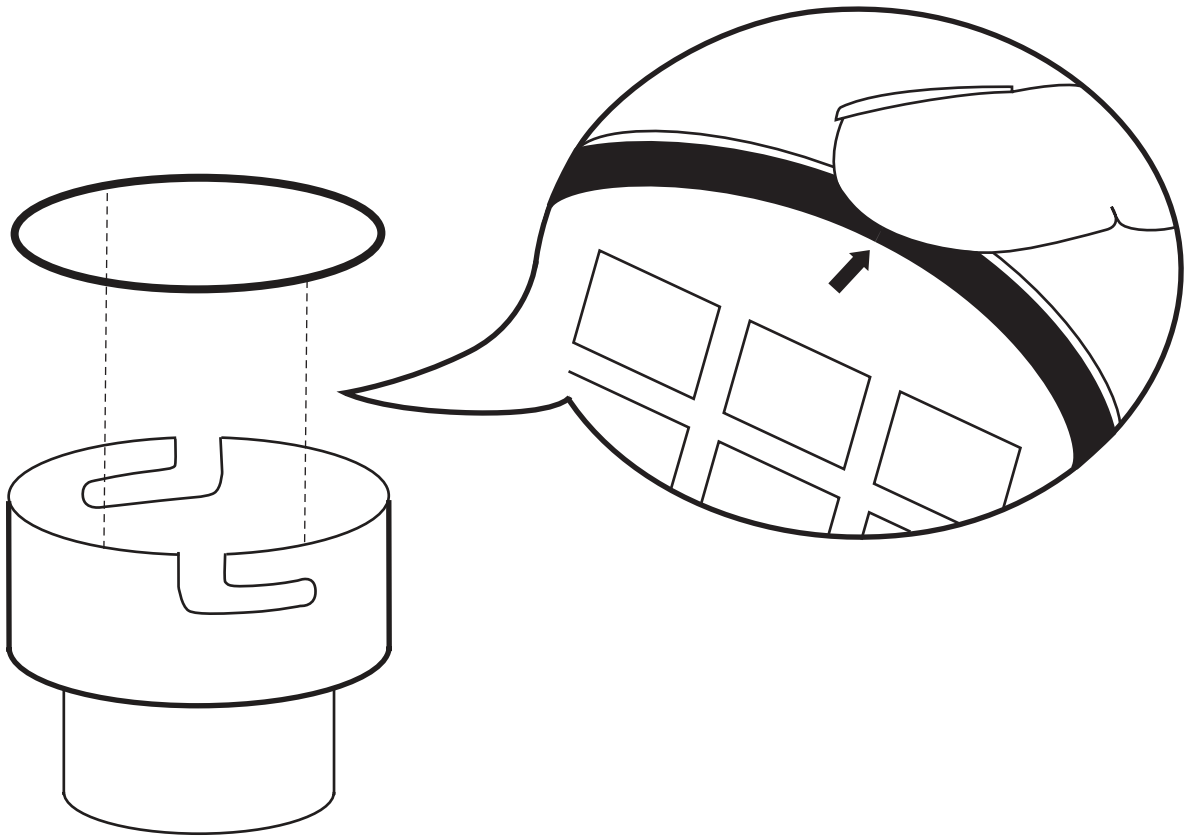

TROBOLO[®]

MAN.HTU6XX1366.4

Adapter installation

Adapter-Montage / Installation adaptateur / Montaje del adaptador /
Montaggio dell'adattatore / Adaptermontage / Montaż adaptera

1

2

1

2

8

9

10

11

Replacement of the seal

Austausch der Dichtung / Remplacement du joint /
Sustitución de la junta / Sostituzione della guarnizione /
Vervanging van de afdichting / Wymiana uszczelki

TROBOLO®

Designed in Germany.
Manufactured in Europe.